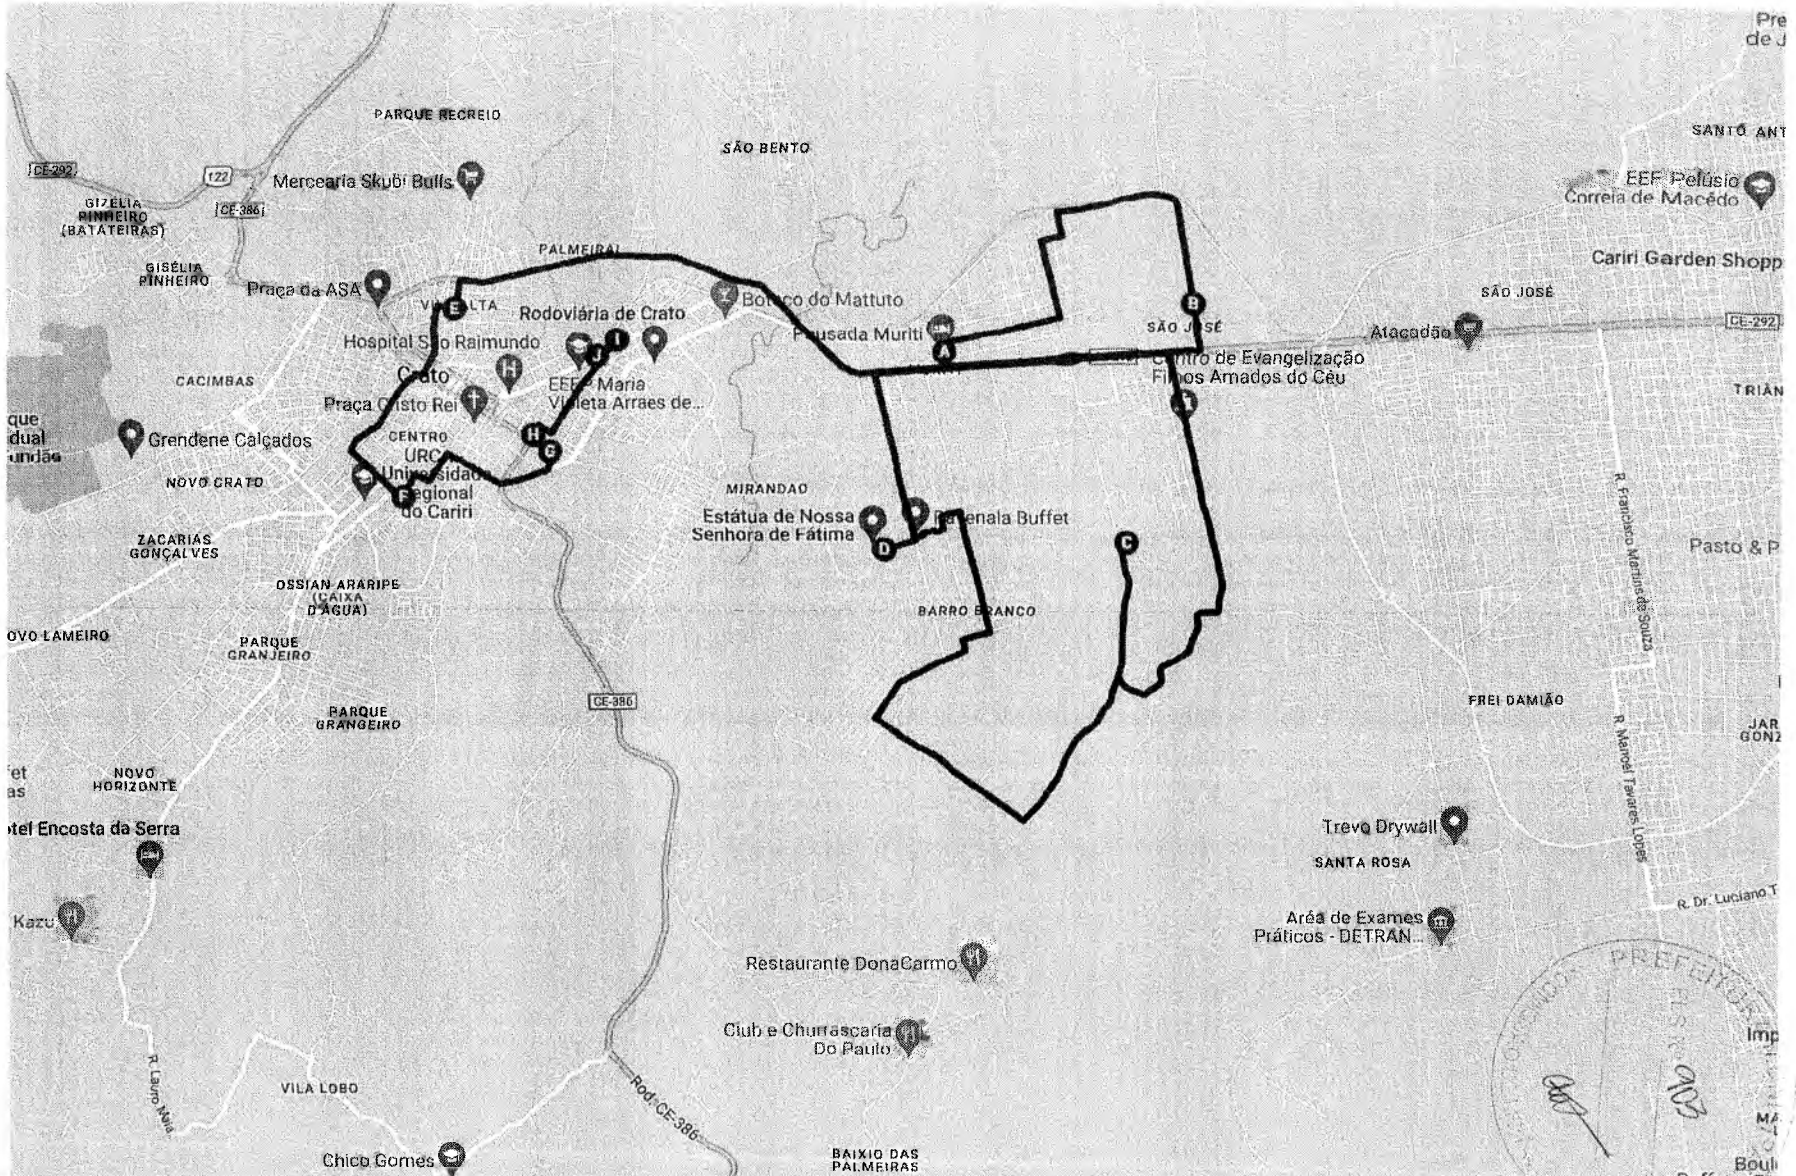

ROTA#09 - 28 km, 1 hora, 19 minutos

Rotas de R. Padre Juvenal Colares Maia, 365 - Muriti, Crato - CE, 63132-110, Brasil até Av. Teodorico Teles, 745 - São Miguel, Crato - CE, 63100-541, Brasil

- **A** R. Padre Juvenal Colares Maia, 365 - Muriti, Crato - CE, 63132-110, Brasil
- **B** R. Manoel Soares da Silva, 230 - São José, Crato - CE, 63133-195, Brasil
- **C** R. Inácio Ferreira Teles, 1369 - Santa Rosa, Crato - CE, Brasil
- **D** Sítio Barro Branco, 2082 - Muriti, Crato - CE, 63135-899, Brasil
- **E** Tv. Milagres, 655 - Vila Alta, Crato - CE, 63119-180, Brasil
- **F** R. Rui Barbosa, 331 - Centro, Crato - CE, 63105-085, Brasil
- **G** R. Monsenhor Esmeraldo, 212 - Pinto Madeira, Crato - CE, 63101-220, Brasil
- **H** R. São Francisco, 357 - Santa Luzia, Crato - CE, 63101-065, Brasil
- **I** R. Dr. Gesteira, 27 - São Miguel, Crato - CE, 63122-235, Brasil
- **J** Av. Teodorico Teles, 745 - São Miguel, Crato - CE, 63100-541, Brasil