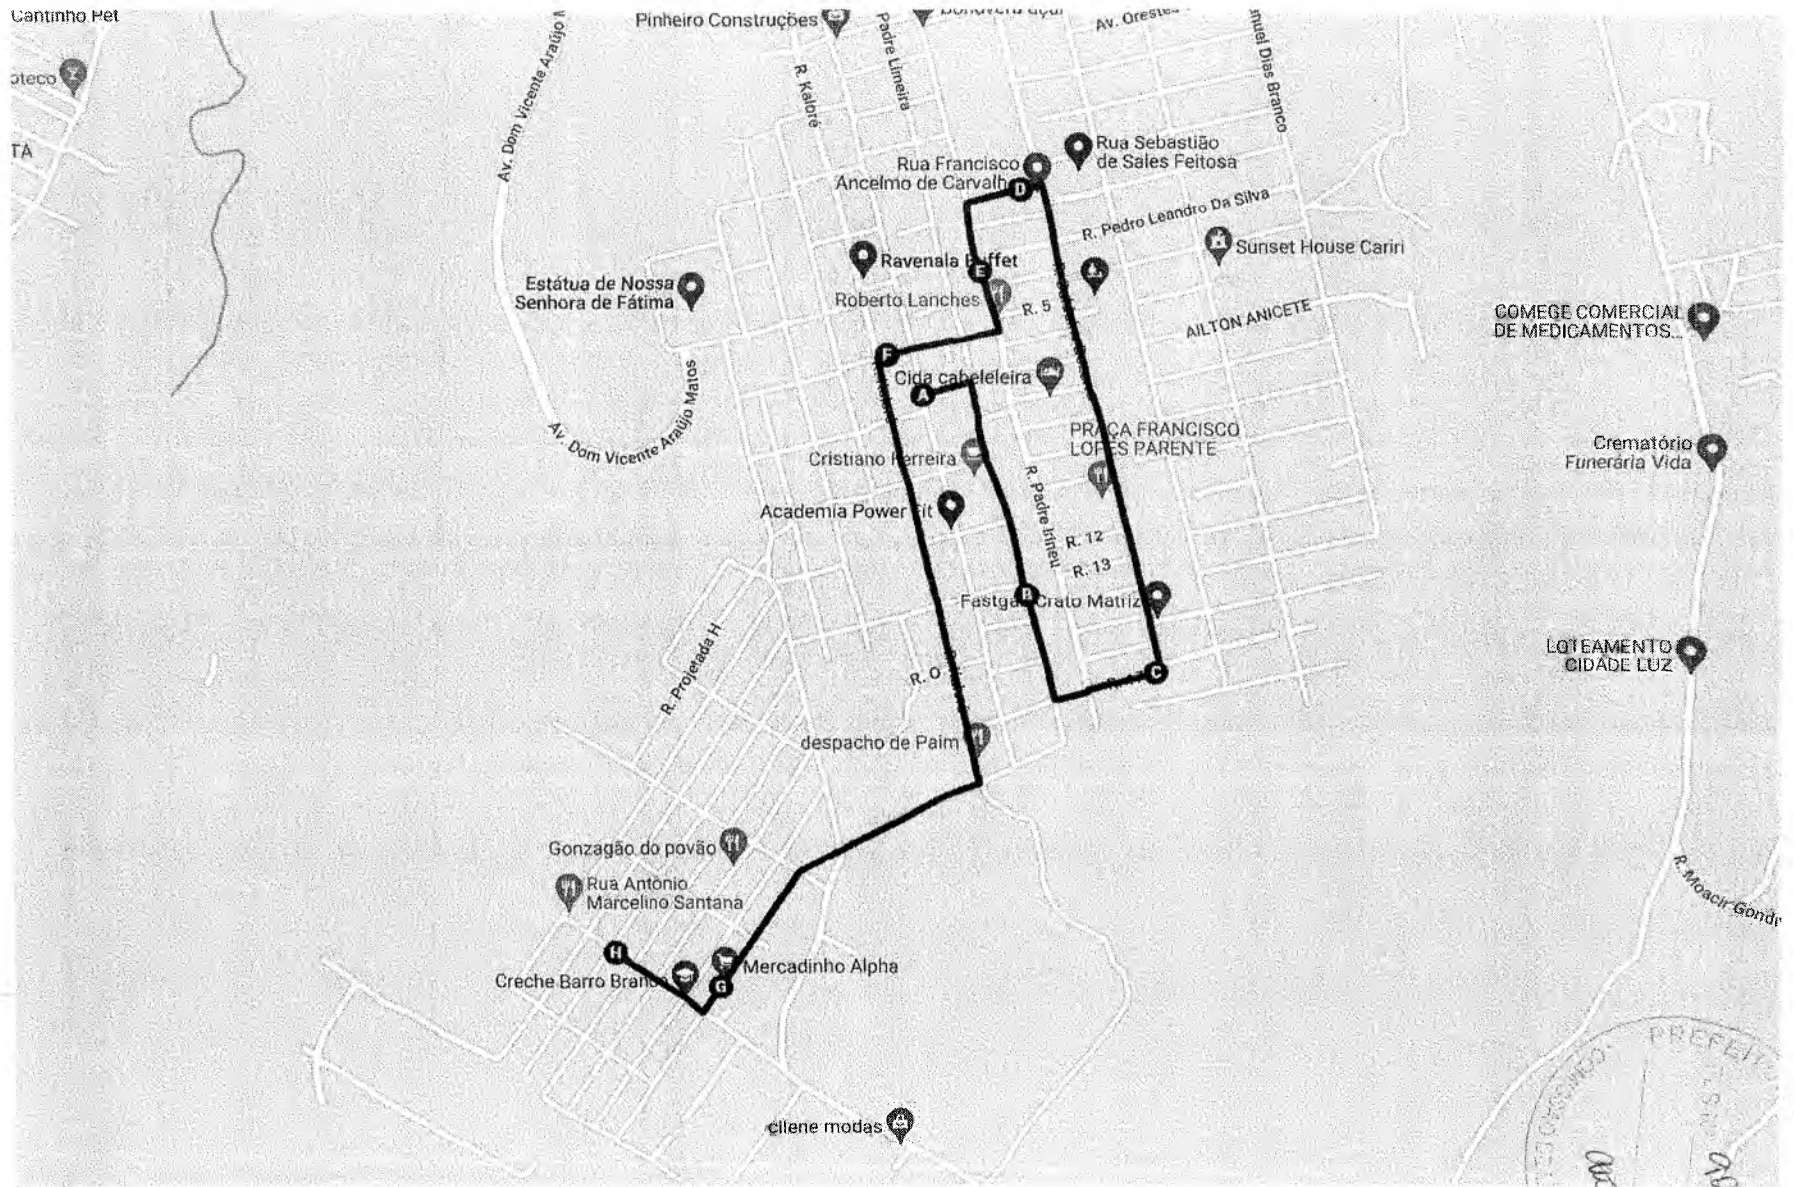

ROTA#08 - 4 km, 16 minutos

Rotas de R. Pres. João Batista de Figueiredo, 702 - Muriti, Crato - CE, 63132-080, Brasil até R. Artesão Judy Mary, 264 - Barro Branco, Crato - CE, Brasil

- **A** R. Pres. João Batista de Figueiredo, 702 - Muriti, Crato - CE, 63132-080, Brasil
- **B** R. Kássia Tomé, 90 - Barro Branco, Crato - CE, 63132-085, Brasil
- **C** R. Balduino Bezerra, 62 - Muriti, Crato - CE, 63130-030, Brasil
- **D** R. Balduino Bezerra, 1000 - Barro Branco, Crato - CE, 63130-030, Brasil
- **E** R. Padre Irineu, 859 - Barro Branco, Crato - CE, 63136, Brasil
- **F** R. Mariano, 91 - Barro Branco, Crato - CE, 63132-085, Brasil
- **G** R. Paulinho Amarelinho, 167 - Barro Branco, Crato - CE, 63130-450, Brasil
- **H** R. Artesão Judy Mary, 264 - Barro Branco, Crato - CE, Brasil

CONJUNTO MONSENHOR MONTENEGRO PARA: CRECHE DO CONJUNTO FILEMON LIMAVERDE

1