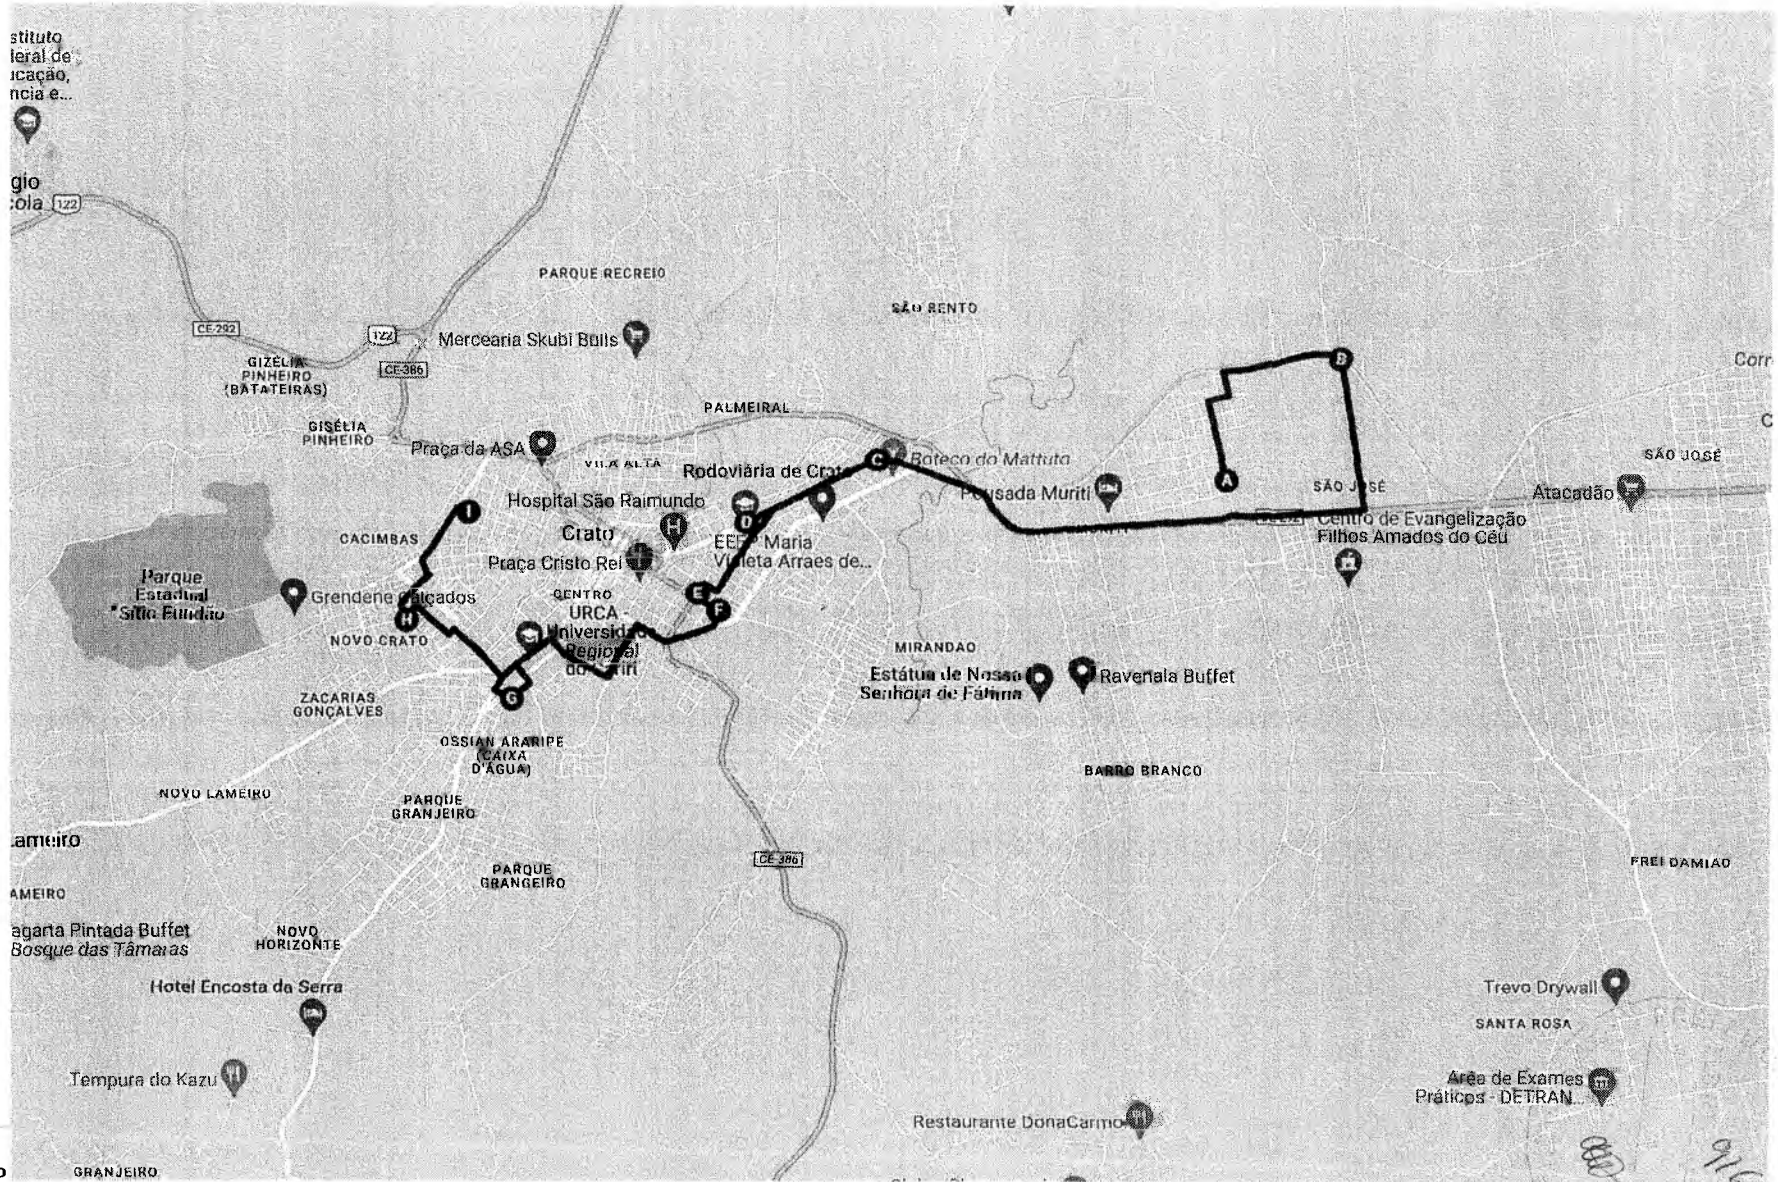

ROTA#13 - 13 km, 36 minutos

Rotas de Av. Castelo Branco, 211 - Muriti, Crato - CE, 63133-100, Brasil até R. Pergentino Silva, 56 - Seminário, Crato - CE, 63113-525, Brasil

A

Av. Castelo Branco, 211 - Muriti, Crato - CE, 63133-100, Brasil

B

Av. José Tomáz Ferreira, 5046 - São José, Crato - CE, 63133-055, Brasil

C

Av. Padre Cícero, 1603 - São Miguel, Crato - CE, 63050-295, Brasil

D

Av. Teodorico Teles, 629 - Centro, Crato - CE, 63100-541, Brasil

E

R. São Francisco, 357 - Santa Luzia, Crato - CE, 63101-065, Brasil

F

R. Monsenhor Esmeraldo, 206 - Pinto Madeira, Crato - CE, 63101-220, Brasil

G

R. Dr. Quixadá Felício, 122 - Pimenta, Crato - CE, 63105-030, Brasil

H

R. 121, 235 - Cj Novo Crato, Crato - CE, 63113-140, Brasil

I

R. Pergentino Silva, 56 - Seminário, Crato - CE, 63113-525, Brasil

SÍTIOS SÃO JOSÉ, SAQUINHO, MURITI DE BAIXO PARA: EEEP

MARIA VIOLETA ARRAES DE A. GERVAISEAU, EEF DOM QUINTINO, EEMTI ESTADO DA BAHIA, EEM TEODORICO TELES, EEMTI COL. ESTADUAL WILSON GONÇALVES, EEMTI PREFEITO RAIMUNDO COELHO BEZERRA DE FARIAS, EEEP VIRGÍLIO TÁVORA, EEMTI POLIVALENTE GOV. ADAUTO BEZERRA

916