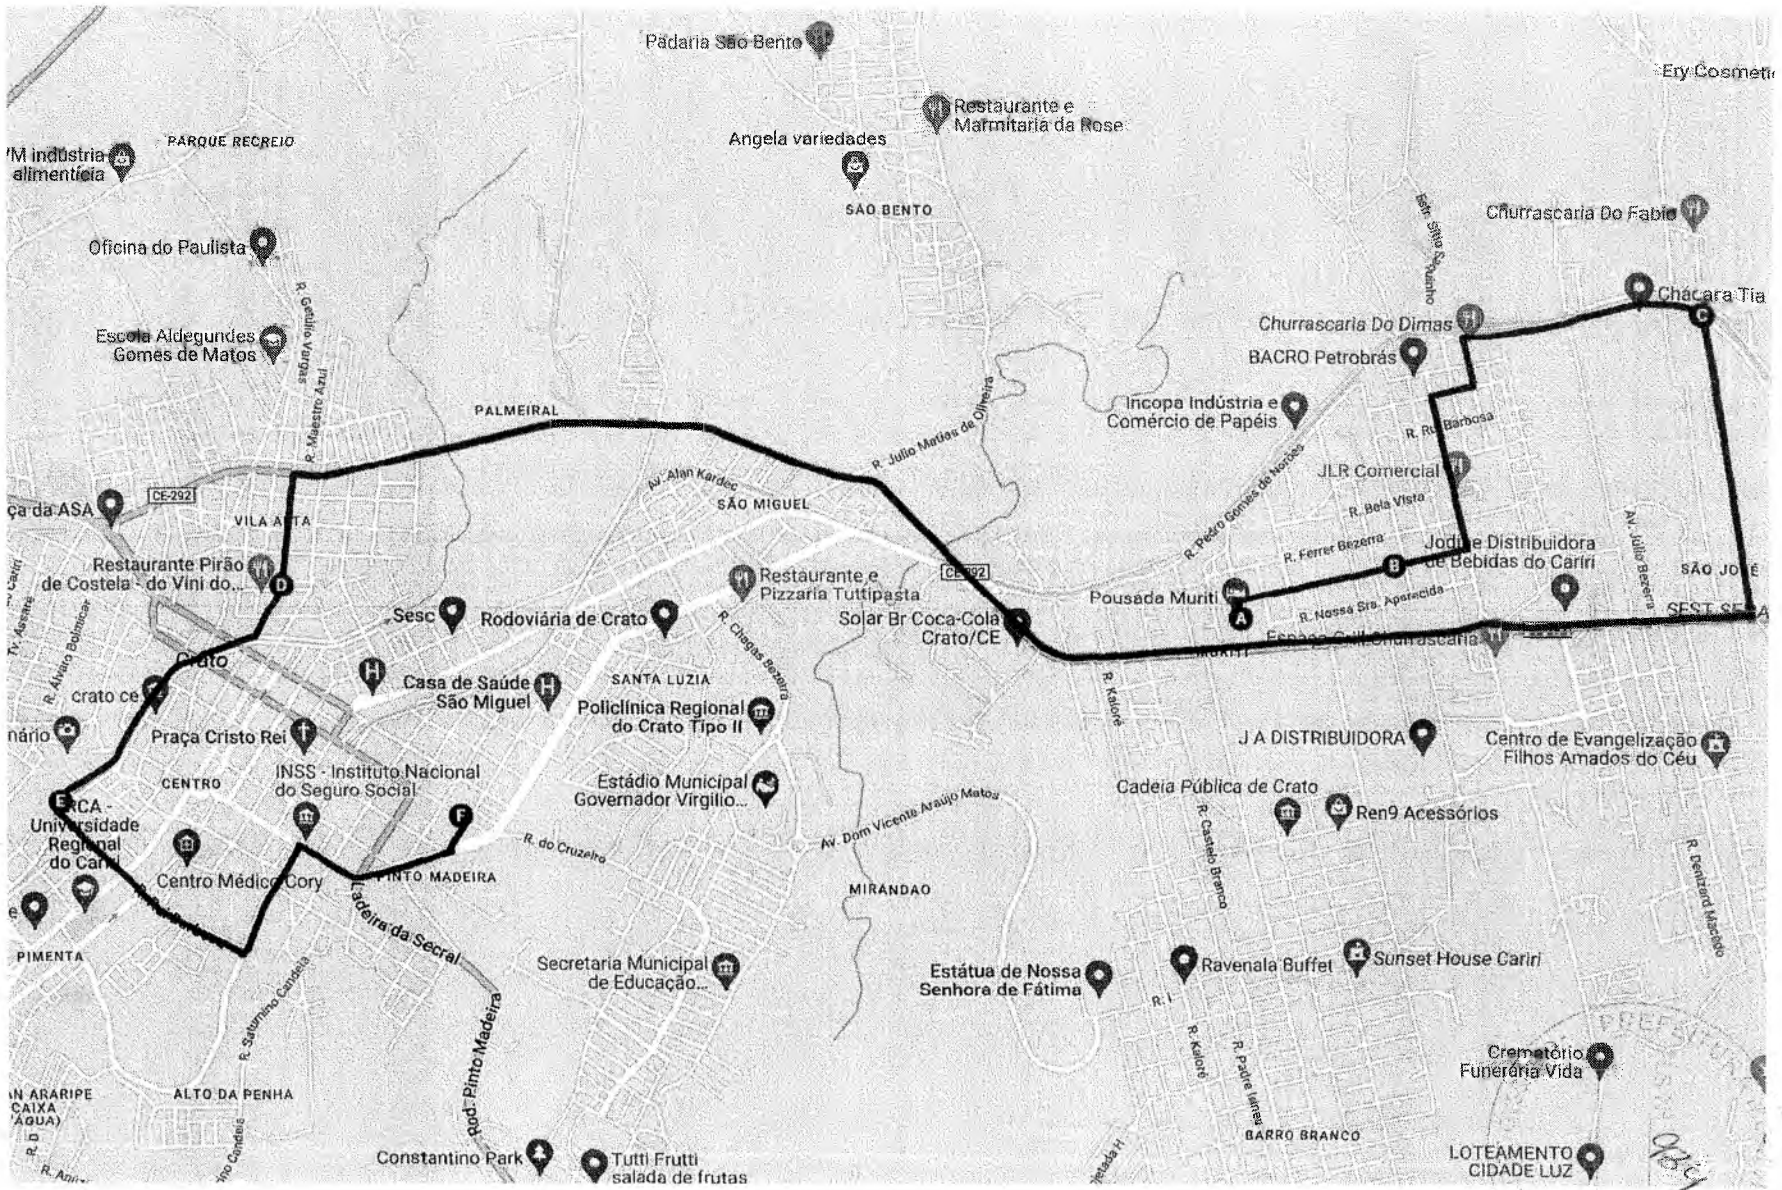

ROTA#18 - 13 km, 31 minutos

Rotas de R. Padre Juvenal Colares Maia, 365 - Muriti, Crato - CE, 63132-110, Brasil até R. Monsenhor Esmeraldo, 206 - Pinto Madeira, Crato - CE, 63101-220, Brasil

- **A** R. Padre Juvenal Colares Maia, 365 - Muriti, Crato - CE, 63132-110, Brasil
- **B** R. Alzira Menezes, 67 - Muriti, Crato - CE, 63132-660, Brasil
- **C** Av. José Tomáz Ferreira, 5046 - São José, Crato - CE, 63133-055, Brasil
- **D** R. Getúlio Vargas, 219 - Vila Alta, Crato - CE, 63119-175, Brasil
- **E** Av. José Alves de Figueiredo, 928 - Seminário, Crato - CE, 63113-810, Brasil
- **F** R. Monsenhor Esmeraldo, 206 - Pinto Madeira, Crato - CE, 63101-220, Brasil

SÍTIOS SÃO JOSÉ, SAQUINHO, MURITI DE BAIXO, PARA: EEM JOSÉ ALVES DE FIGUEIREDO, CEJA - MONSENHOR PEDRO ROCHA DE OLIVEIRA, EEMTI ESTADO DA BAHIA

2

PREF. MUNICIPAL DE CRATO
SECRETARIA MUNICIPAL DE EDUCAÇÃO
1981