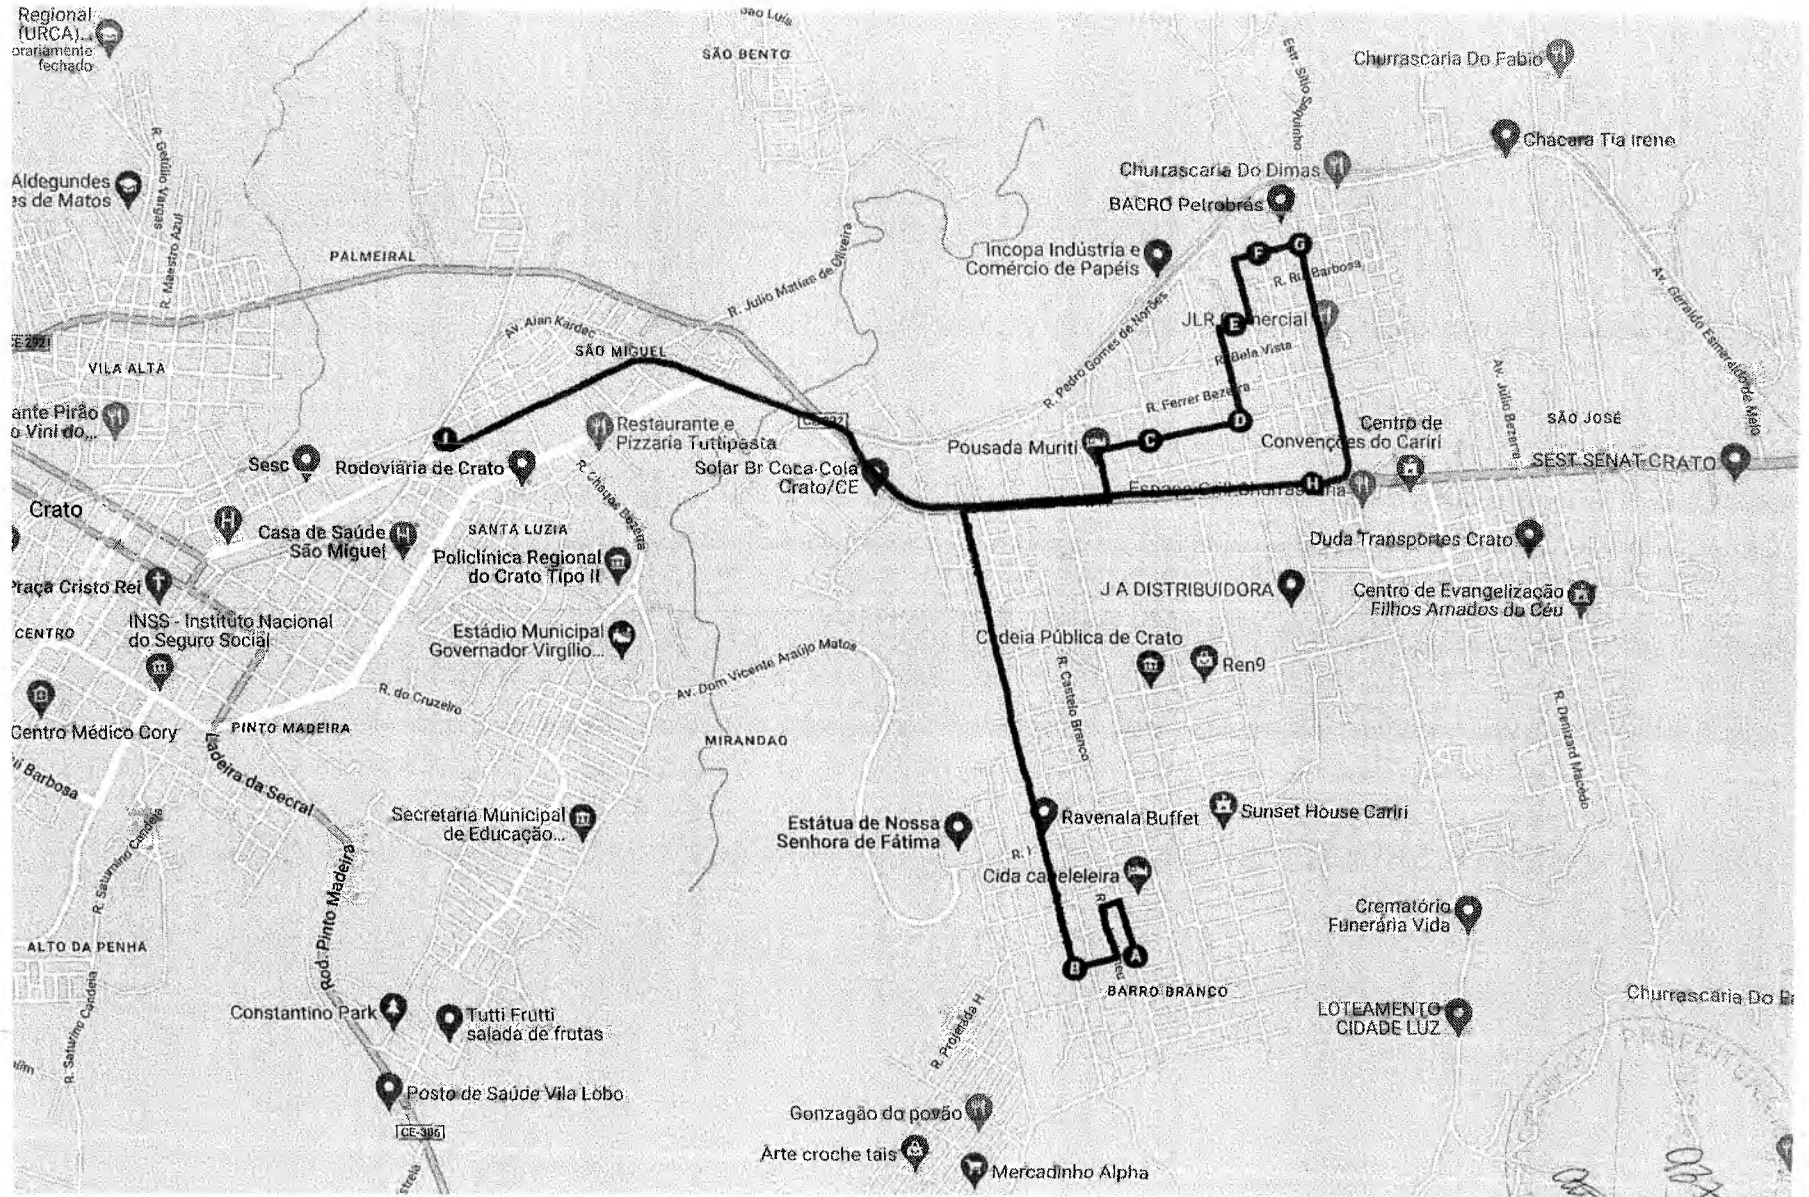

ROTA#19 - 8 km, 24 minutos

Rotas de R. Padre Irineu, 368 - Muriti, Crato - CE, 63122-440, Brasil até R. Dr. Gesteira, 612 - São Miguel, Crato - CE, 63122-235, Brasil

- **A** R. Padre Irineu, 368 - Muriti, Crato - CE, 63122-440, Brasil
- **B** R. Karole, 1031 - Muriti, Crato - CE, 63132-085, Brasil
- **C** R. Nossa Sra. da Conceição, 301 - Muriti, Crato - CE, 63132-130, Brasil
- **D** R. Joaquim Brasil, 39 - Muriti, Crato - CE, 63132-230, Brasil
- **E** R. Prof. Pedro Téles, 75 - Muriti, Crato - CE, 63132-690, Brasil
- **F** R. Afro Távares Campos, 97 - São José, Crato - CE, 63132-710, Brasil
- **G** Av. Castelo Branco, 996 - Muriti, Crato - CE, 63133-100, Brasil
- **H** Av. Padre Cícero, 4681a - São Miguel, Crato - CE, 63130, Brasil
- **I** R. Dr. Gesteira, 612 - São Miguel, Crato - CE, 63122-235, Brasil

BARRO BRANCO, MURITI DE BAIXO, MURITI DE CIMA, SÃO JOSÉ, PARA: EEIEF PADRE FREDERICO

2

Handwritten notes and signatures at the bottom right of the map, including a circular stamp.