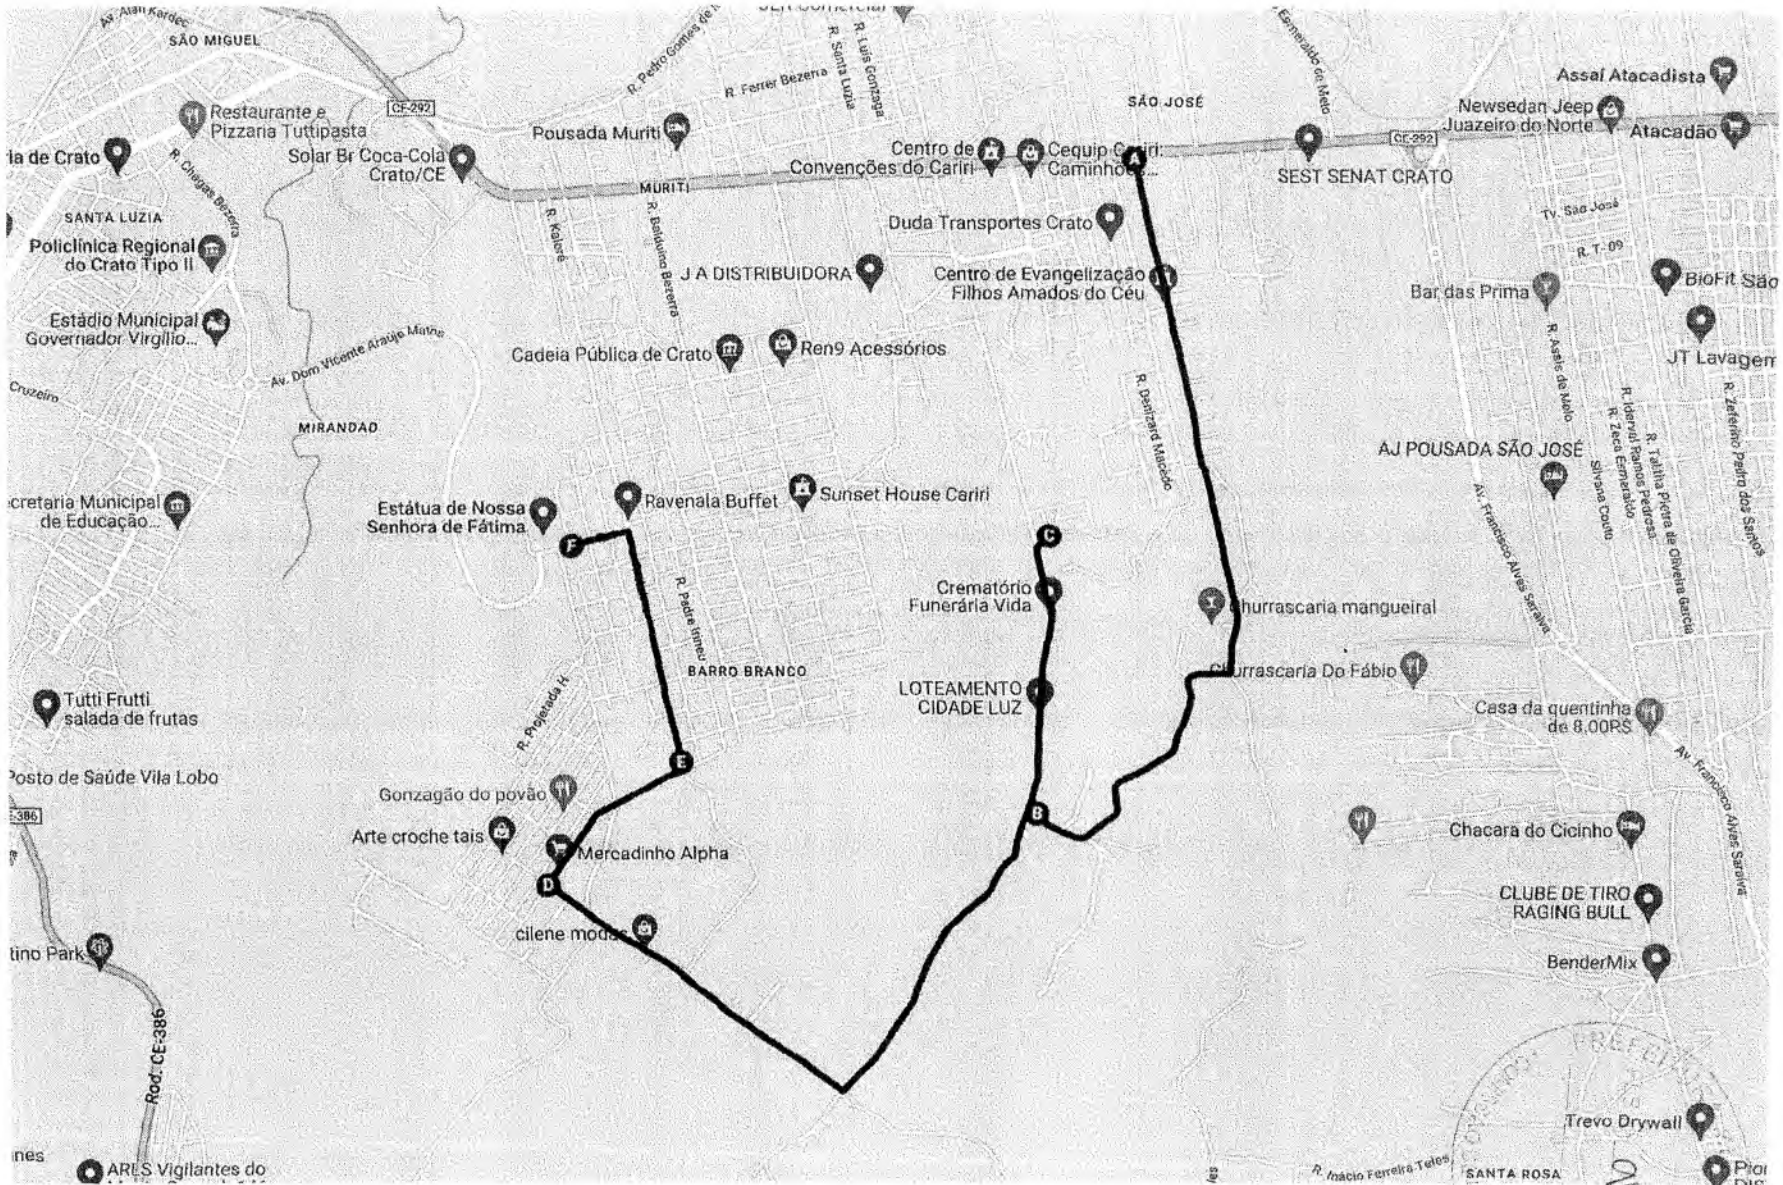

MURITI DE BAIXO, SÍTIO SÃO JOSÉ, SÍTIO BAIXO DOS TIBURCIOS, SÍTIO BAIXO DOS CALANGES, CONJUNTO DOS ARTESÃOS, CHAPADA PARA: EEIEF PROF. JOSÉ DO VALE ARRARES FEITOSA

9

Carro 9 km, 26 minutos

A R. Moacir Gondim Lóssio, 4 - São José, Crato - CE, 63133-450, Brasil