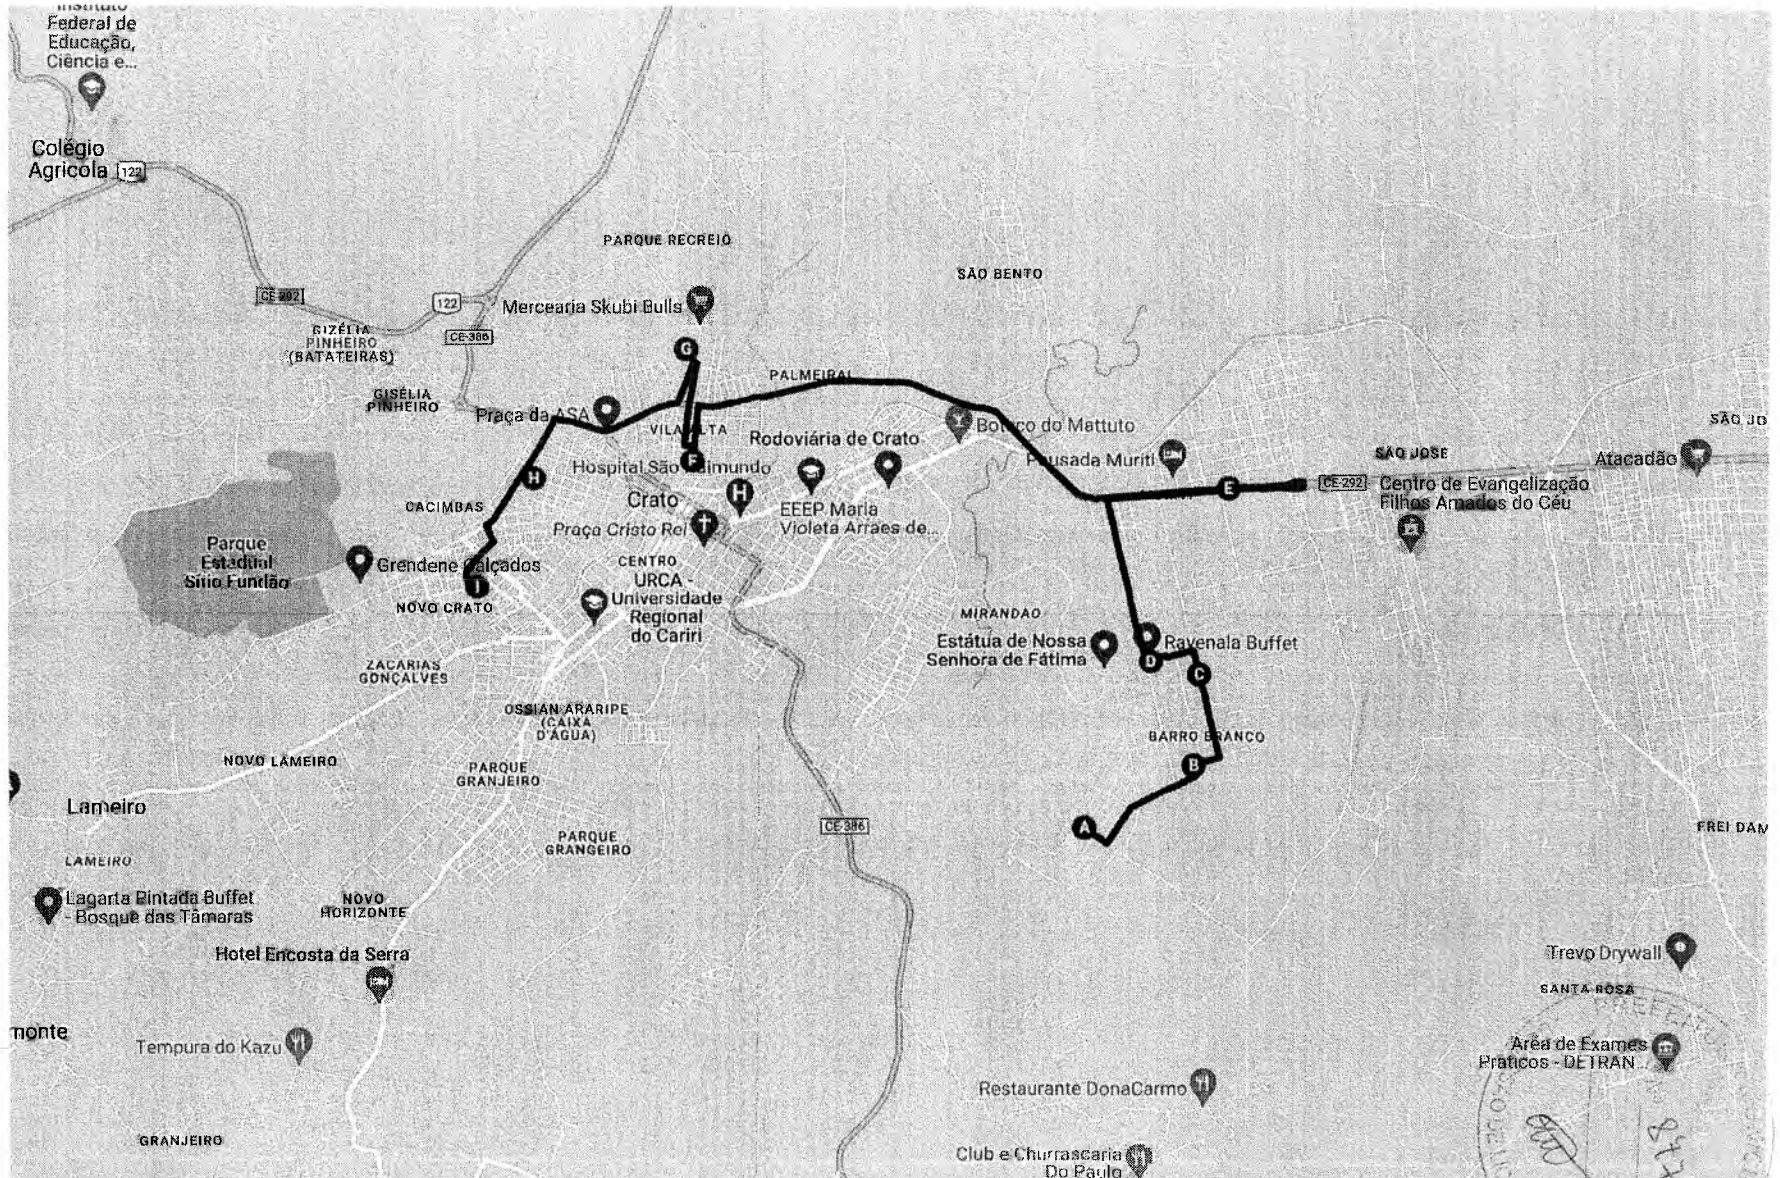

FIGUEIREDO, EEIF ALDEGUNDES GOMES DE MATOS, EEEP VIRGÍLIO TÁVORA, EEMTI POLIVALENTE GOV. ADAUTO BEZERRA, EEMTI PREFEITO RAIMUNDO COELHO BEZERRA DE FARIAS

2

Carro 14 km, 38 minutos

A R. Artesão Judy Mary, 264 - Barro Branco, Crato - CE, Brasil