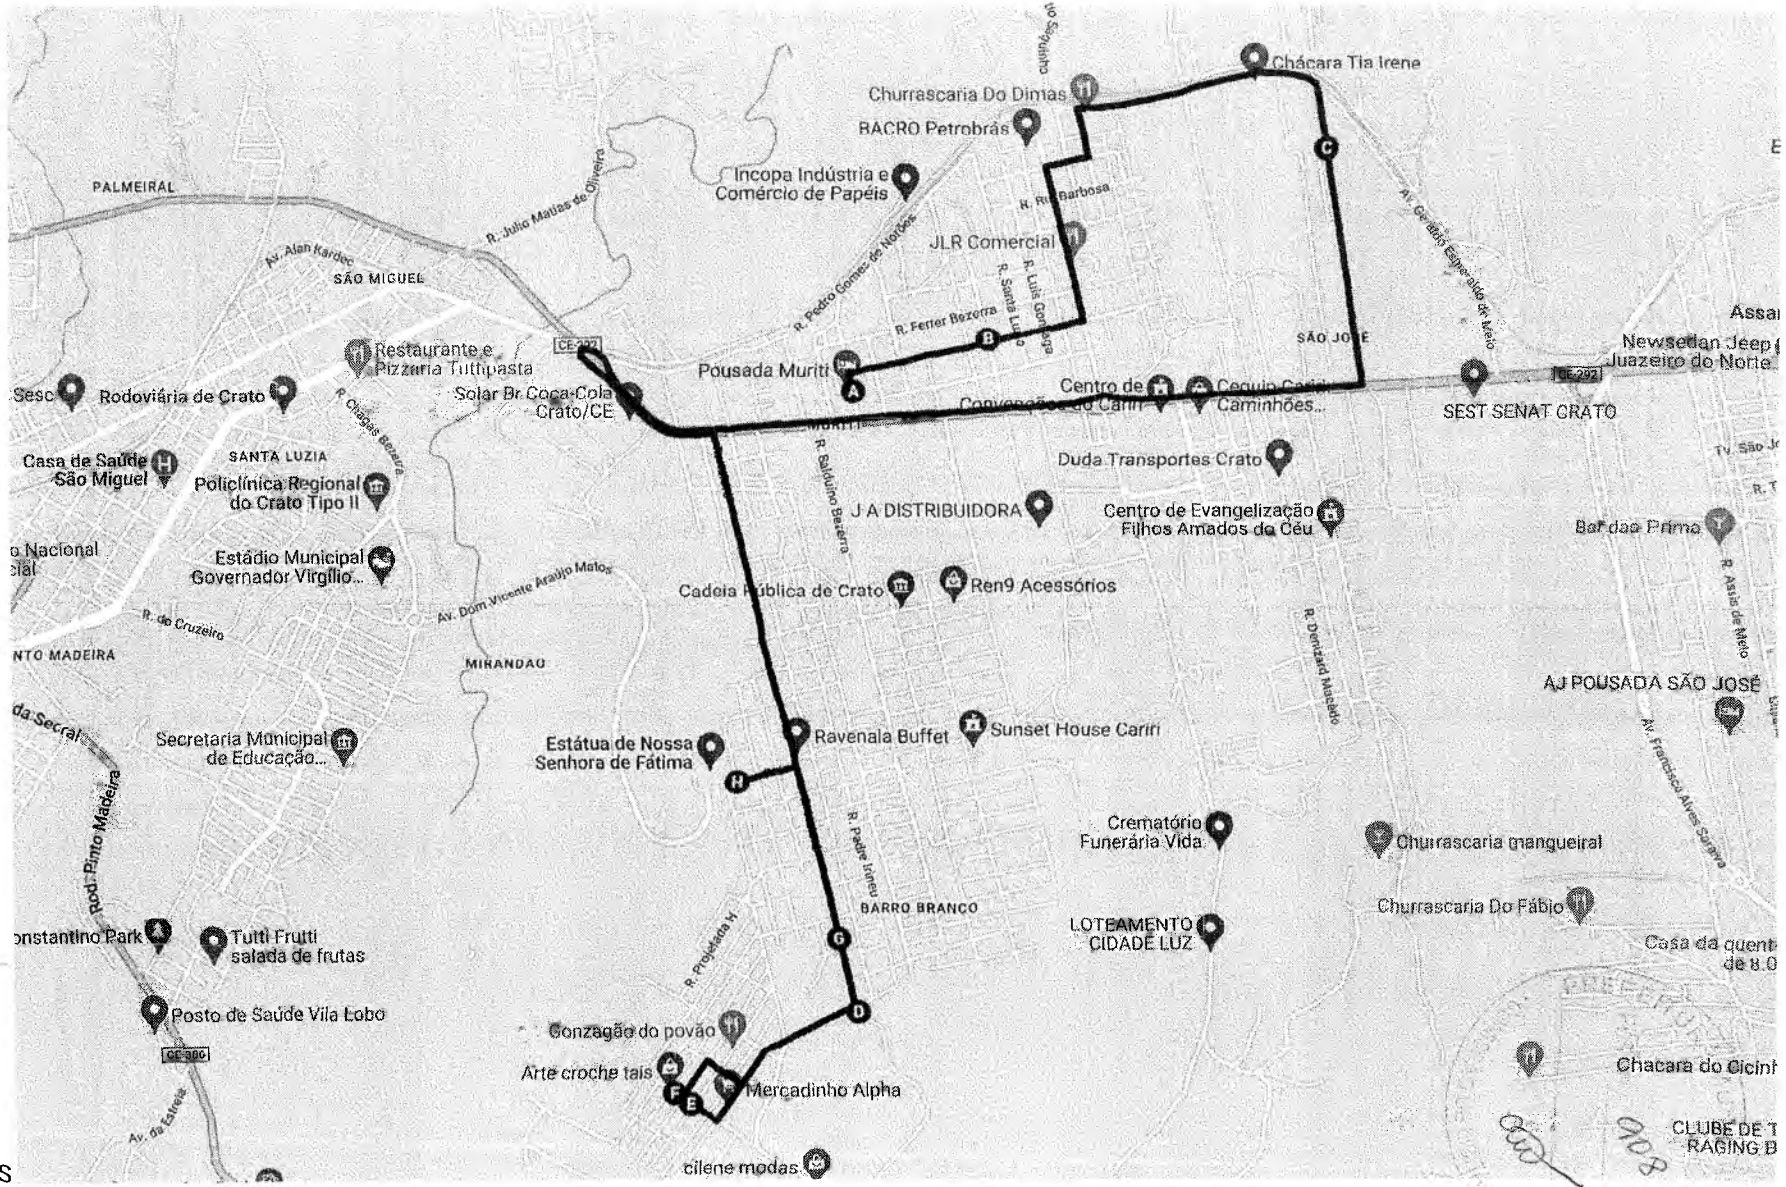

ROTA#10 - 12 km, 34 minutos

Rotas de R. Padre Juvenal
Colares Maia, 365 - Muriti, Crato - CE, 63132-110, Brasil até Sítio
Barro Branco, 2082 - Muriti, Crato
- CE, 63135-899, Brasil

- **A**
  R. Padre Juvenal Colares Maia, 365 - Muriti, Crato - CE, 63132-110, Brasil
- **B**
  R. Joaquim Brasil, 35 - Muriti, Crato - CE, 63132-230, Brasil
- **C**
  R. Manoel Soares da Silva, 48 - São José, Crato - CE, 63133-195, Brasil
- **D**
  R. Karole, 157 - Muriti, Crato - CE, 63132-085, Brasil
- **E**
  R. Paulinho Amarelinho, 121 - Barro Branco, Crato - CE, 63130-450, Brasil
- **F**
  R. Artesão Judy Mary, 264 - Barro Branco, Crato - CE, Brasil
- **G**
  R. Karole, 833 - Muriti, Crato - CE, 63132-085, Brasil
- **H**
  Sítio Barro Branco, 2082 - Muriti, Crato - CE, 63135-899, Brasil

SÃO JOSÉ, PETROBRAS,
MURITI DE CIMA, CONJUNTO
FILEMON LIMAVERDE,
CONJUNTO MONS.
MONTENEGRO (BAIRRO N. S.
DE FÁTIMA) PARA: EEIEF
PROF. JOSÉ DO VALE ARRAES
FEITOSA