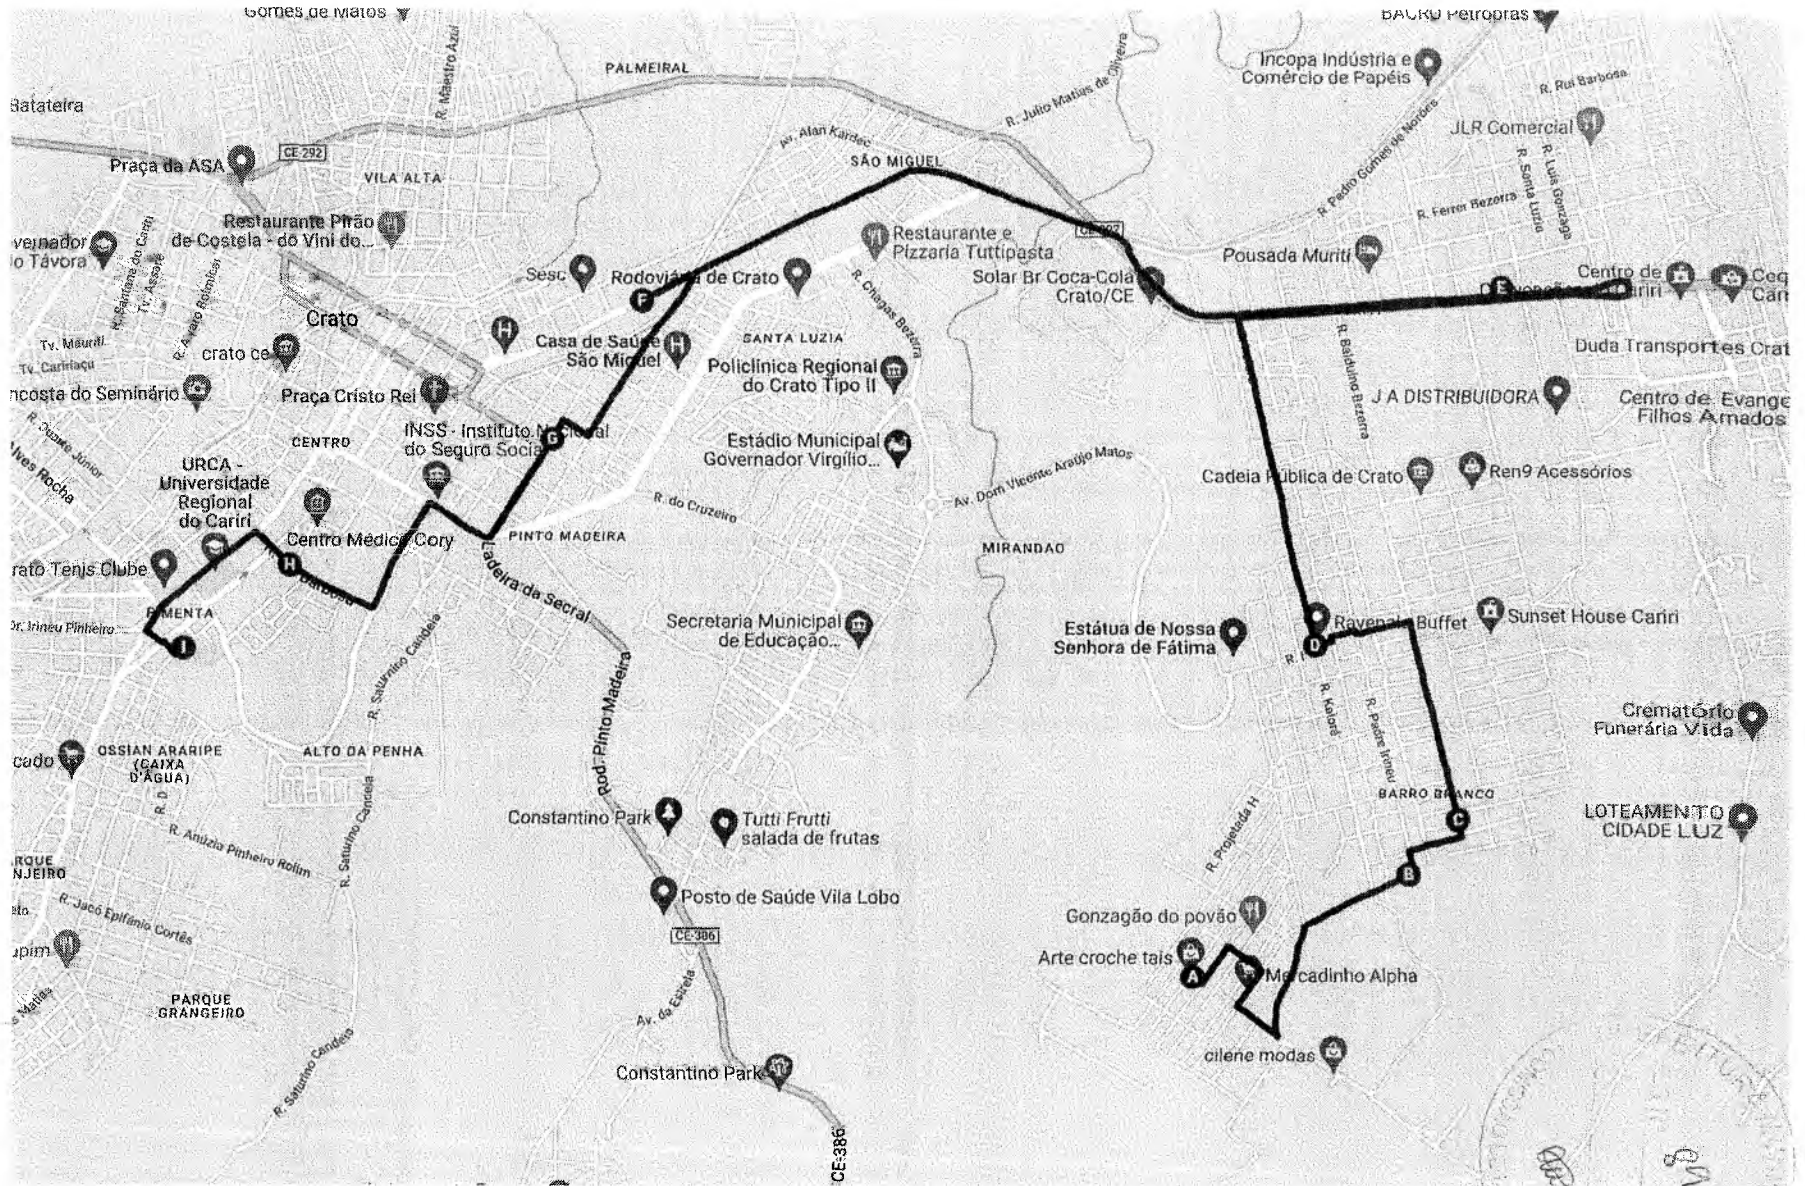

ROTA#05 - 13 km, 34 minutos

Rotas de R. Artesão Judy Mary, 264 - Barro Branco, Crato - CE, Brasil até R. Dr. Quixadá Felício, 114 - Pimenta, Crato - CE, 63105-030, Brasil

- **A** R. Artesão Judy Mary, 264 - Barro Branco, Crato - CE, Brasil
- **B** R. Padre Limeira, 2205 - Muriti, Crato - CE, 63132, Brasil
- **C** R. Balduino Bezerra, 75 - Muriti, Crato - CE, 63130-030, Brasil
- **D** R. Kaloré, 36 - Muriti, Crato - CE, 63132-085, Brasil
- **E** Av. Padre Cícero, 2181 - Muriti, Crato - CE, 63050-295, Brasil
- **F** Av. Teodorico Teles, 611 - Centro, Crato - CE, 63100-541, Brasil
- **G** R. São Francisco, 347 - Santa Luzia, Crato - CE, 63101-065, Brasil
- **H** R. Rui Barbosa, 331 - Centro, Crato - CE, 63105-085, Brasil
- **I** R. Dr. Quixadá Felício, 114 - Pimenta, Crato - CE, 63105-030, Brasil

CONJUNTO FILEMON
LIMAVERDE, CONJUNTO
MONS. MONTENEGRO,
(BAIRRO N. S. DE FÁTIMA)
PARA: COLÉGIO MUNICIPAL
PEDRO FELÍCIO, EEP MARIA VIOLETA ARRAES DE A. GERVAISEAU, EEF DOM QUINTINO, EIEF SÃO FRANCISCO, EEF ESTADO DA PARAÍBA