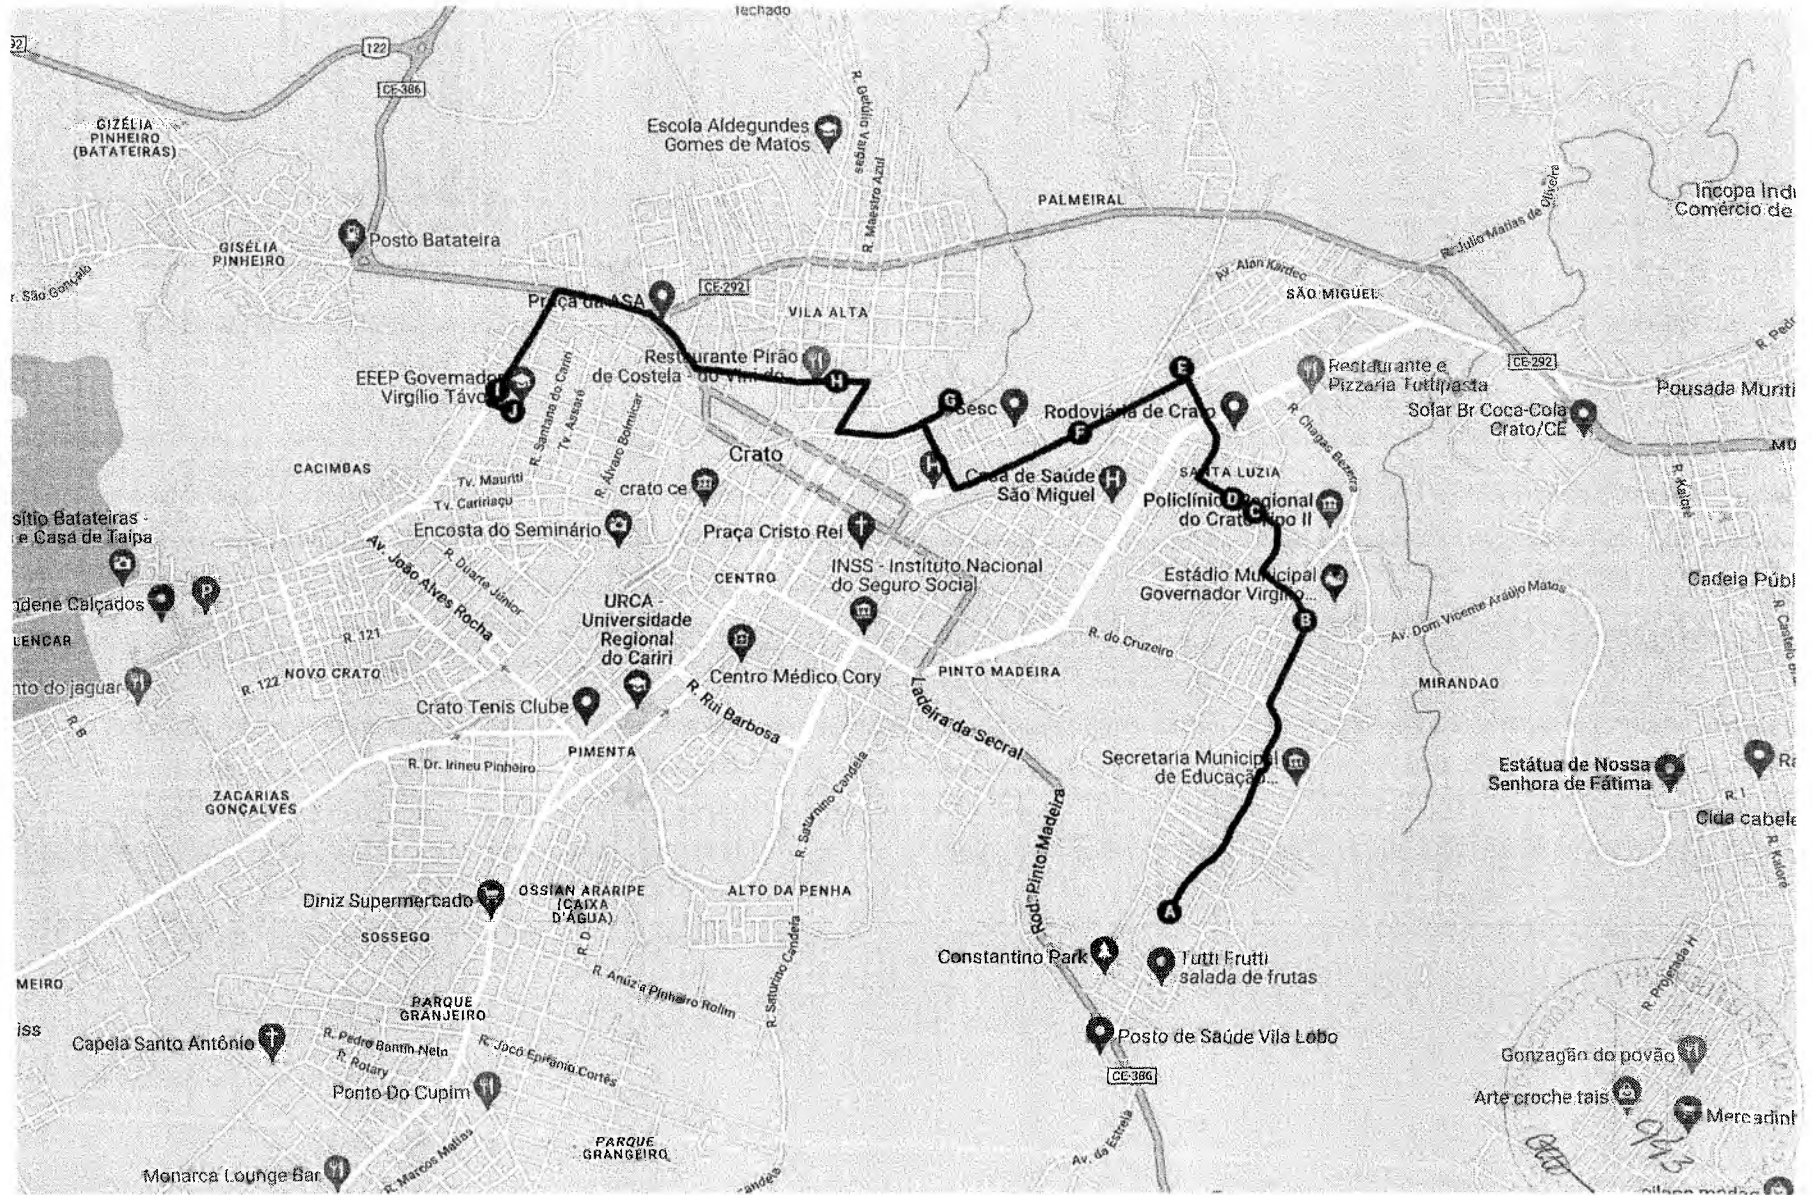

ROTA#21 - 6 km, 20 minutos

Rotas de Rua 3 Sn Conj. Habt.
Novo Horizonte - Vila Lobo, Crato - CE, 63102, Brasil até R.
Pergentino Silva, 56 - Seminário,
Crato - CE, 63113-525, Brasil

- **A** Rua 3 Sn Conj. Habt. Novo Horizonte - Vila Lobo, Crato - CE, 63102, Brasil
- **B** 62 - R. Pres. João Goularte, 2 - Mirandão, Crato - CE, 63125-050, Brasil
- **C** R. José Tavares Bezerra, 1442 - Santa Luzia, Crato - CE, 63122-005, Brasil
- **D** R. José Tavares Bezerra, 1458 - Santa Luzia, Crato - CE, 63122-005, Brasil
- **E** R. Farias Brito, 97a - São Miguel, Crato - CE, 63122-245, Brasil
- **F** Av. Teodorico Teles, 611 - Centro, Crato - CE, 63100-541, Brasil
- **G** R. Antônio Xenofonte, 178 - Vila Alta, Crato - CE, 63119-160, Brasil
- **H** R. Getúlio Vargas, 187 - Vila Alta, Crato - CE, 63119-175, Brasil
- **I** R. Lavras da Mangabeira, 404 - Cacimbas, Crato - CE, 63113-015, Brasil
- **J** R. Pergentino Silva, 56 - Seminário, Crato - CE, 63113-525, Brasil

MIRANDÃO, SANTA LUZIA PARA: PADRE FREDERICO, CRECHE SÃO.MIGUEL, EEEP MARIA VIOLETA ARRAES DE A. GERVAESIAU, EEF COL.MUNICIPAL, EEMTI BAHIA, EEIEFTI 18 DE MAIO, EEM JOSÉ ALVES DE FIGUEIREDO, EEEP VIRGILIO TÁVORA, EEMTI POLIVALENTE GOV. ADAUTO BEZERRA