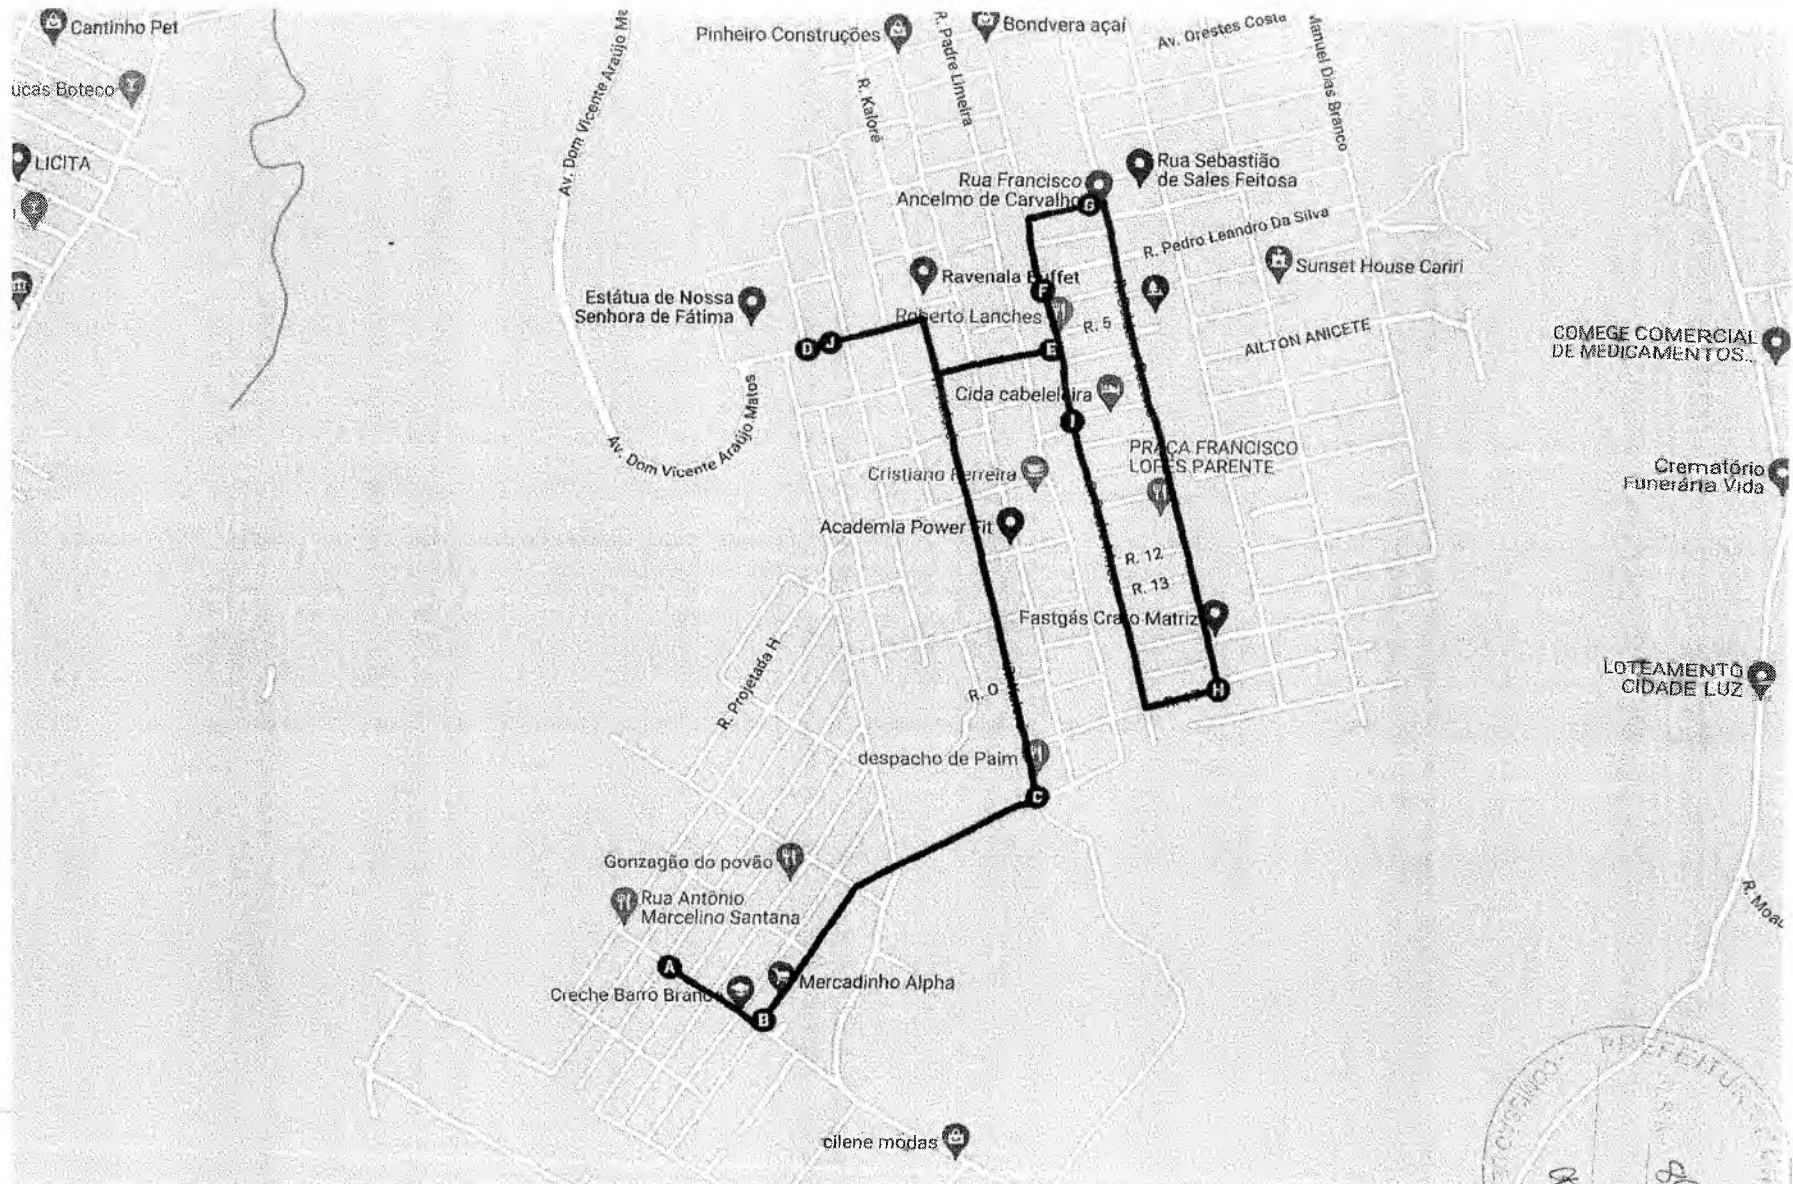

ROTA#06 - 5 km, 19 minutos

Rotas de R. Artesão Judy Mary, 264 - Barro Branco, Crato - CE, Brasil até R. I, 10-20 - Barro Branco, Crato - CE, 63132, Brasil

- **A** R. Artesão Judy Mary, 264 - Barro Branco, Crato - CE, Brasil
- **B** R. Paulinho Amarelinho, 167 - Barro Branco, Crato - CE, 63130-450, Brasil
- **C** R. Karole, 157 - Muriti, Crato - CE, 63132-085, Brasil
- **D** Sítio Barro Branco, 2082 - Muriti, Crato - CE, 63135-899, Brasil
- **E** R. Padre Irineu, 678 - Muriti, Crato - CE, 63122-440, Brasil
- **F** R. Padre Irineu, 859 - Barro Branco, Crato - CE, 63136, Brasil
- **G** R. Balduino Bezerra, 1000 - Barro Branco, Crato - CE, 63130-030, Brasil
- **H** R. Balduino Bezerra, 62 - Muriti, Crato - CE, 63130-030, Brasil
- **I** R. Padre Irineu, 556 - Muriti, Crato - CE, 63122-440, Brasil
- **J** R. I, 10-20 - Barro Branco, Crato - CE, 63132, Brasil

CONJUNTO FILEMON
LIMAVERDE PARA: EEIEF
PROF. JOSÉ DO VALE ARRAES
FEITOSA; CONJUNTO MONSENHOR MONTENEGRO PARA: EEIEF PROF. JOSÉ DO VALE ARRAES FEITOSA