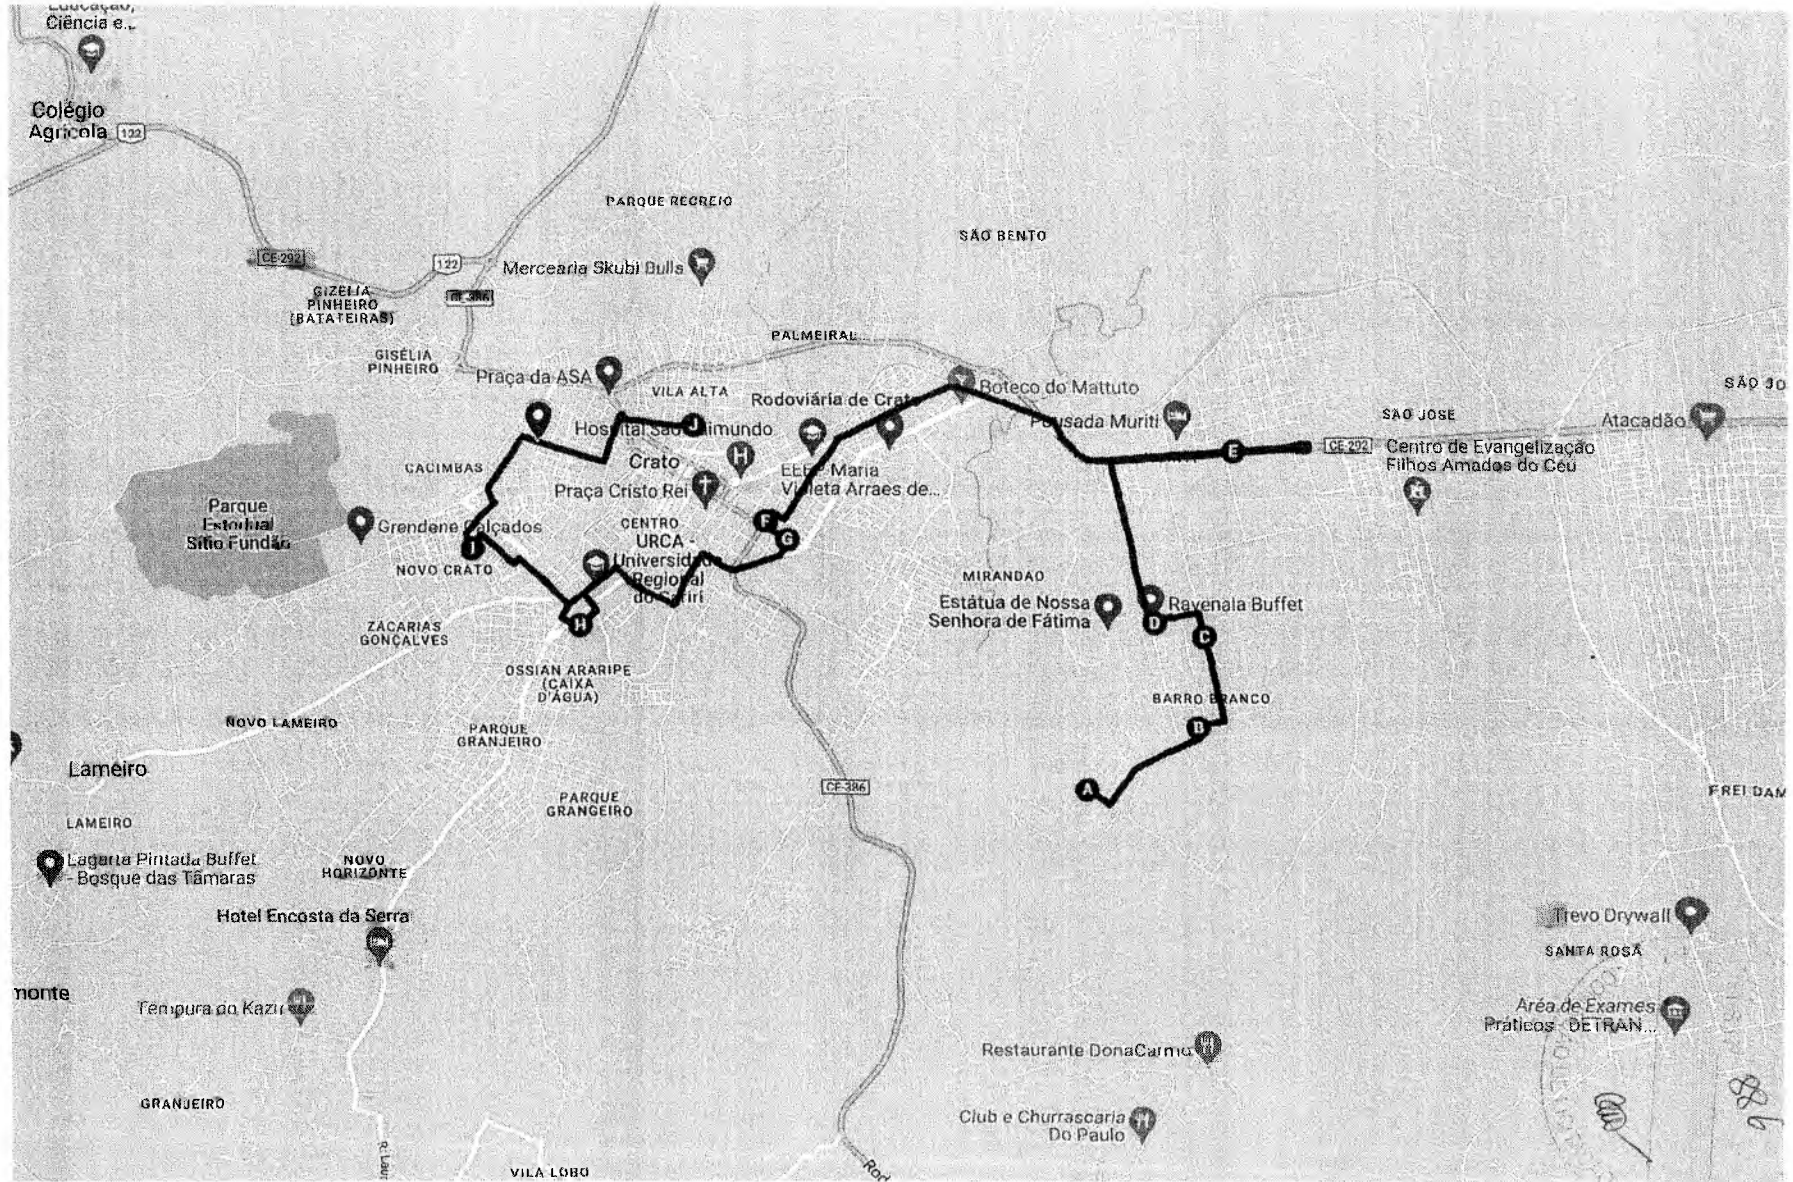

ROTA#04 - 16 km, 47 minutos

Rotas de R. Artesão Judy Mary, 264 - Barro Branco, Crato - CE, Brasil até R. Getúlio Vargas, 188 - Vila Alta, Crato - CE, 63119-175, Brasil

- **A** R. Artesão Judy Mary, 264 - Barro Branco, Crato - CE, Brasil
- **B** R. Padre Irineu, 85 - Muriti, Crato - CE, 63122-440, Brasil
- **C** R. Frei Damiao, 2030 - Muriti, Crato - CE, 63130-200, Brasil
- **D** R. Pedro Leandro Da Silva, 2076 - Muriti, Crato - CE, 63130-210, Brasil
- **E** Av. Padre Cicero, 2263 - Muriti, Crato - CE, 63050-423, Brasil
- **F** R. São Francisco, 357 - Santa Luzia, Crato - CE, 63101-065, Brasil
- **G** R. Monsenhor Esmeraldo, 120 - Pinto Madeira, Crato - CE, 63101-220, Brasil
- **H** R. Dr. Quixadá Felício, 114 - Pimenta, Crato - CE, 63105-030, Brasil
- **I** R. Walmir Gonçalves de Oliveira, 275 - Novo Crato, Crato - CE, 63113-765, Brasil
- **J** R. Getúlio Vargas, 188 - Vila Alta, Crato - CE, 63119-175, Brasil

CONJUNTO FILEMON LIMAVERDE, CONJUNTO MONS. MONTENEGRO (BAIRRO N. S. DE FÁTIMA) PARA: EEF DOM QUINTINO, EEMTI ESTADO DA BAHIA, EEM TEODORICO TELES, EEMTI COL. ESTADUAL WILSON GONÇALVES, EEMTI PREFEITO RAIMUNDO COELHO BEZERRA DE FARIAS, EEP VIRGÍLIO TÁVORA, EEMTI POLIVALENTE GOV. ADAUTO BEZERRA, EEM JOSÉ ALVES DE FIGUEIREDO