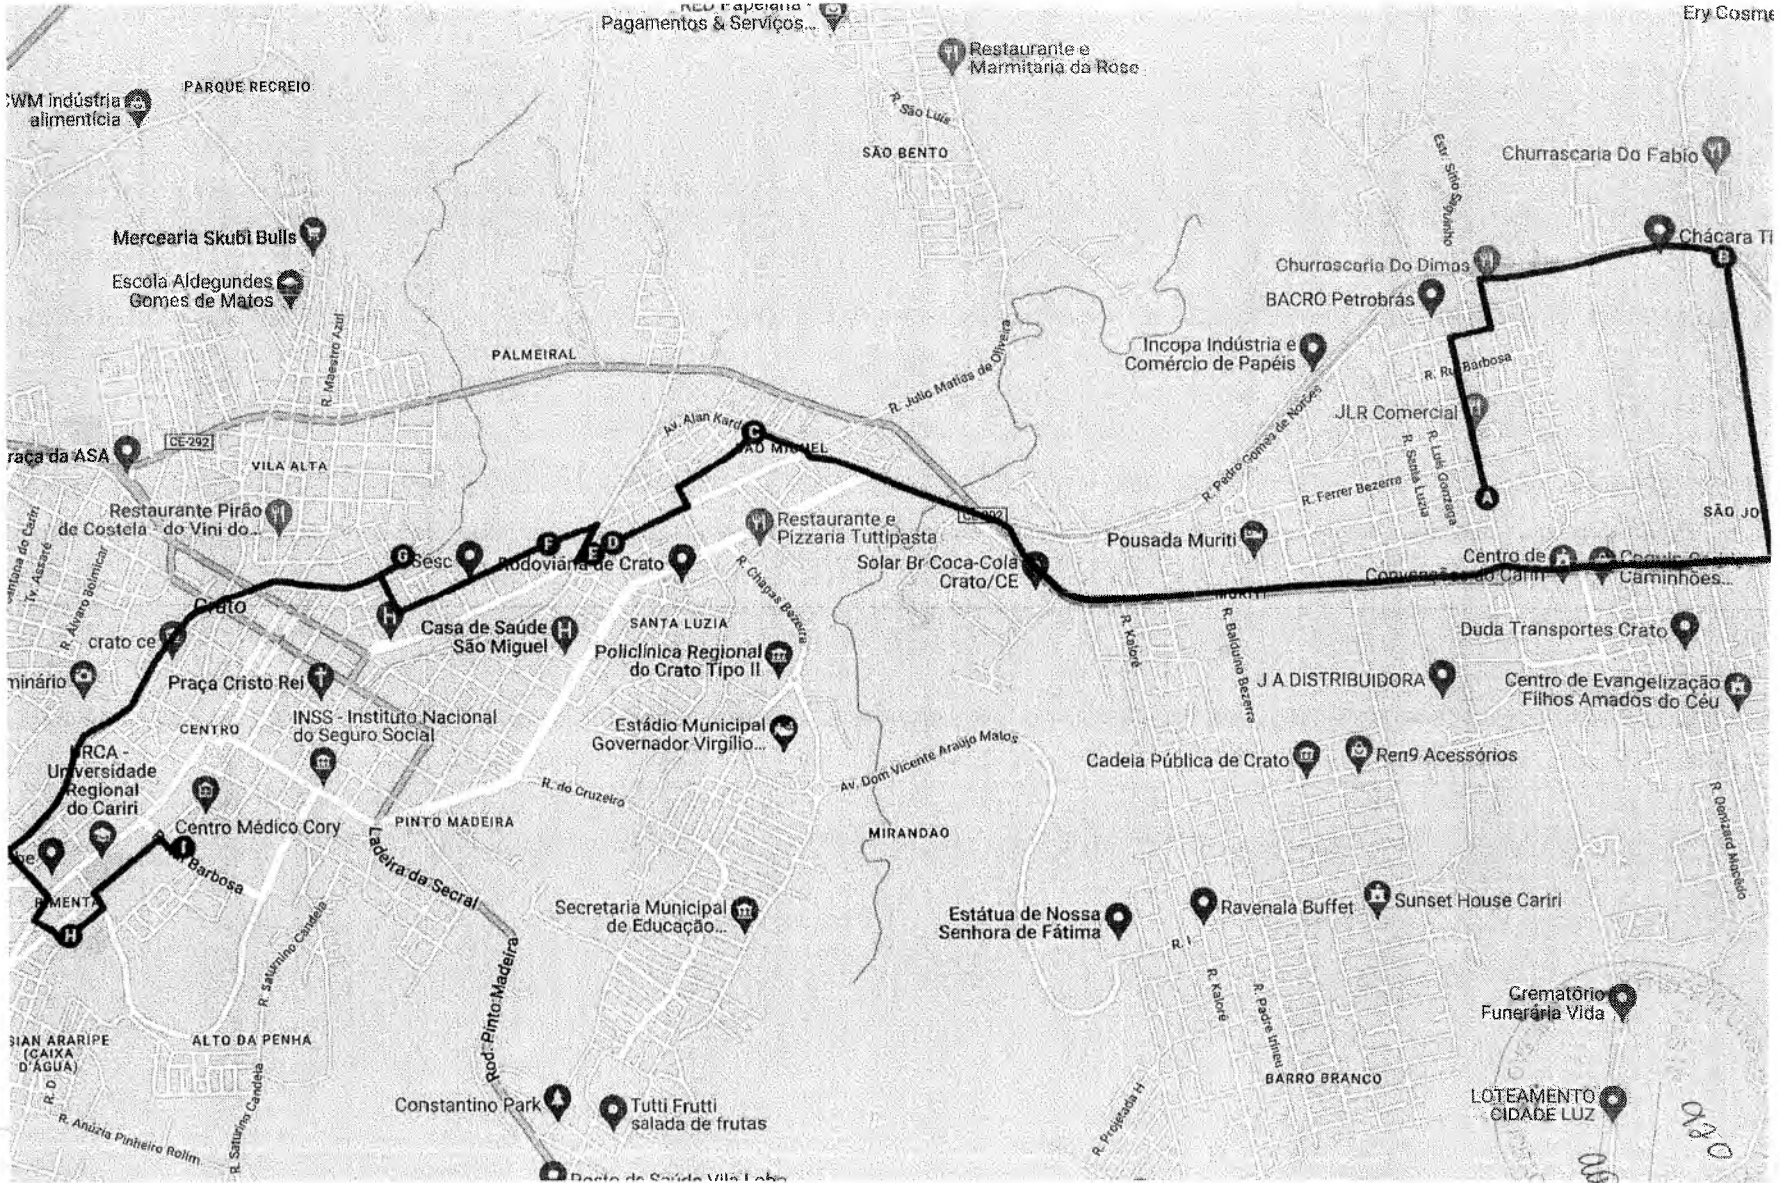

ROTA#14 - 12 km, 31 minutos

Rotas de Av. Castelo Branco, 211 - Muriti, Crato - CE, 63133-100, Brasil até R. Leandro Bezerra, 407 - Centro, Crato - CE, 63105-080, Brasil

- **A** Av. Castelo Branco, 211 - Muriti, Crato - CE, 63133-100, Brasil
- **B** Av. José Tomáz Ferreira, 5046 - São José, Crato - CE, 63133-055, Brasil
- **C** R. Campos Sáles, 610 - São Miguel, Crato - CE, 63122-210, Brasil
- **D** Av. Padre Cicero, 938 - São Miguel, Crato - CE, 63100-170, Brasil
- **E** Av. Padre Cícero, 860b - São Miguel, Crato - CE, 63122-445, Brasil
- **F** R. André Cartaxo, 727 - Centro, Crato - CE, 63100-555, Brasil
- **G** R. Antônio Xenofonte, 172 - Vila Alta, Crato - CE, 63119-160, Brasil
- **H** R. Dr. Quixadá Felício, 114 - Pimenta, Crato - CE, 63105-030, Brasil
- **I** R. Leandro Bezerra, 407 - Centro, Crato - CE, 63105-080, Brasil

SÍTIOS SÃO JOSÉ, SAQUINHO, MURITI DE BAIXO, VILA SARDINHA, PARA: EEIEF PE. FREDERICO NIERHOFF, COLEGIO MUNICIPAL PEDRO FELICIO, EEIEFTI 18 DE MAIO, EEF ESTADO DA PARAÍBA, EEIEF SÃO FRANCISCO