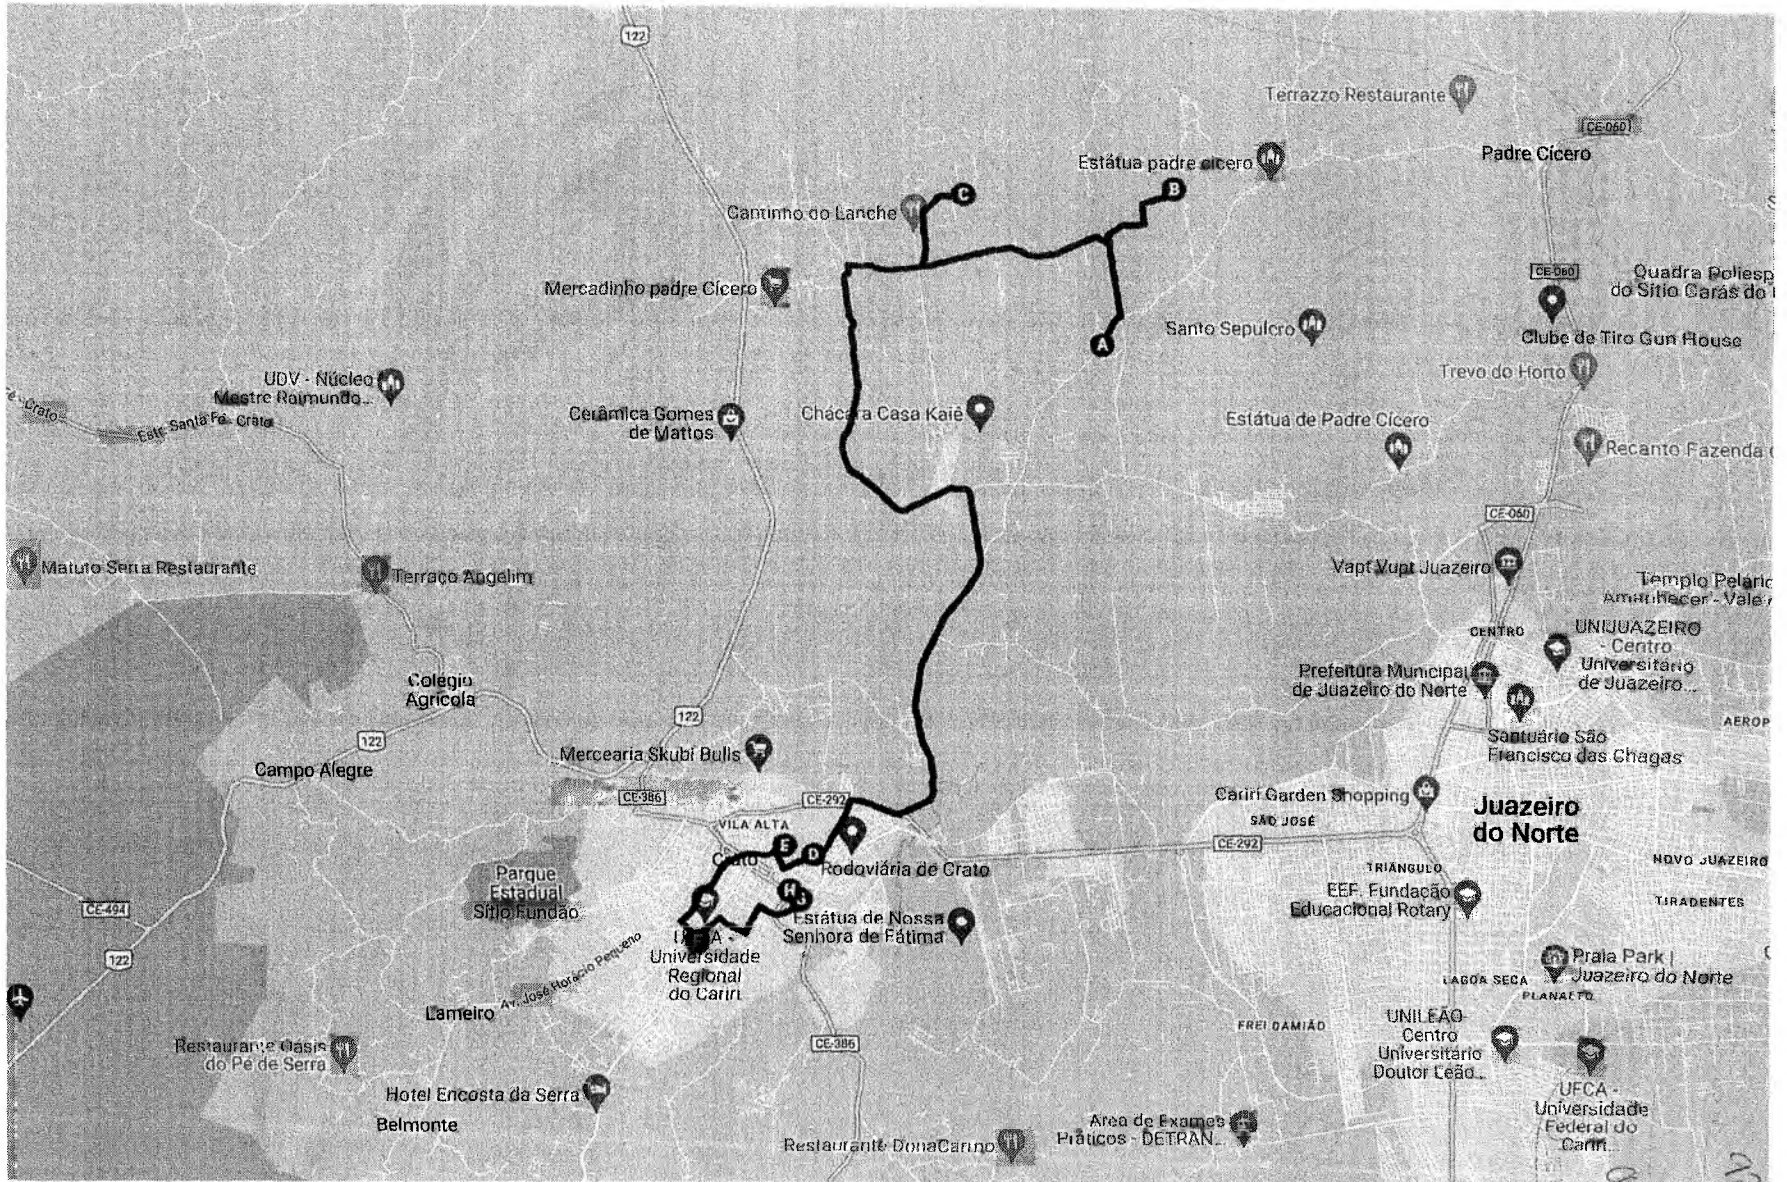

ROTA#15 - 28 km, 1 hora, 11 minutos

Rotas de Estrada sem nome, Juazeiro do Norte - CE, Brasil até R. São Francisco, 371 - Santa Luzia, Crato - CE, 63101-065, Brasil

- **A** Estrada sem nome, Juazeiro do Norte - CE, Brasil
- **B** Estrada sem nome - Ponta da Serra, Juazeiro do Norte - CE, Brasil
- **C** Estrada sem nome - Ponta da Serra, Crato - CE, Brasil
- **D** Av. Teodorico Teles, 611 - Centro, Crato - CE, 63100-541, Brasil
- **E** R. Antônio Xenofonte, 178 - Vila Alta, Crato - CE, 63119-160, Brasil
- **F** R. Dr. Quixadá Felício, 64 - Pimenta, Crato - CE, 63105-030, Brasil
- **G** R. Monsenhor Esmeraldo, 206 - Pinto Madeira, Crato - CE, 63101-220, Brasil
- **H** R. São Francisco, 371 - Santa Luzia, Crato - CE, 63101-065, Brasil

SÍTIOS SERRARIA, ALEGRE, GENIPAPO, CONDOMÍNIO, MATA, VILA GUILHERME (MATA), VILA SÃO BENTO PARA: EEIEF PE. FREDERICO NIERHOFF, COLÉGIO

MUNICIPAL PEDRO FELÍCIO, EEF MARIA VIOLETA ARRAES DE A. GERVAISEAU, EEIEFTI 18 DE MAIO, EEM TEODORICO TELES, EEMTI COLÉGIO ESTADUAL WILSON GONÇALVES, EEF ESTADO DA PARAÍBA, EEMTI ESTADO DA BAHIA, EEF DOM QUINTINO

562