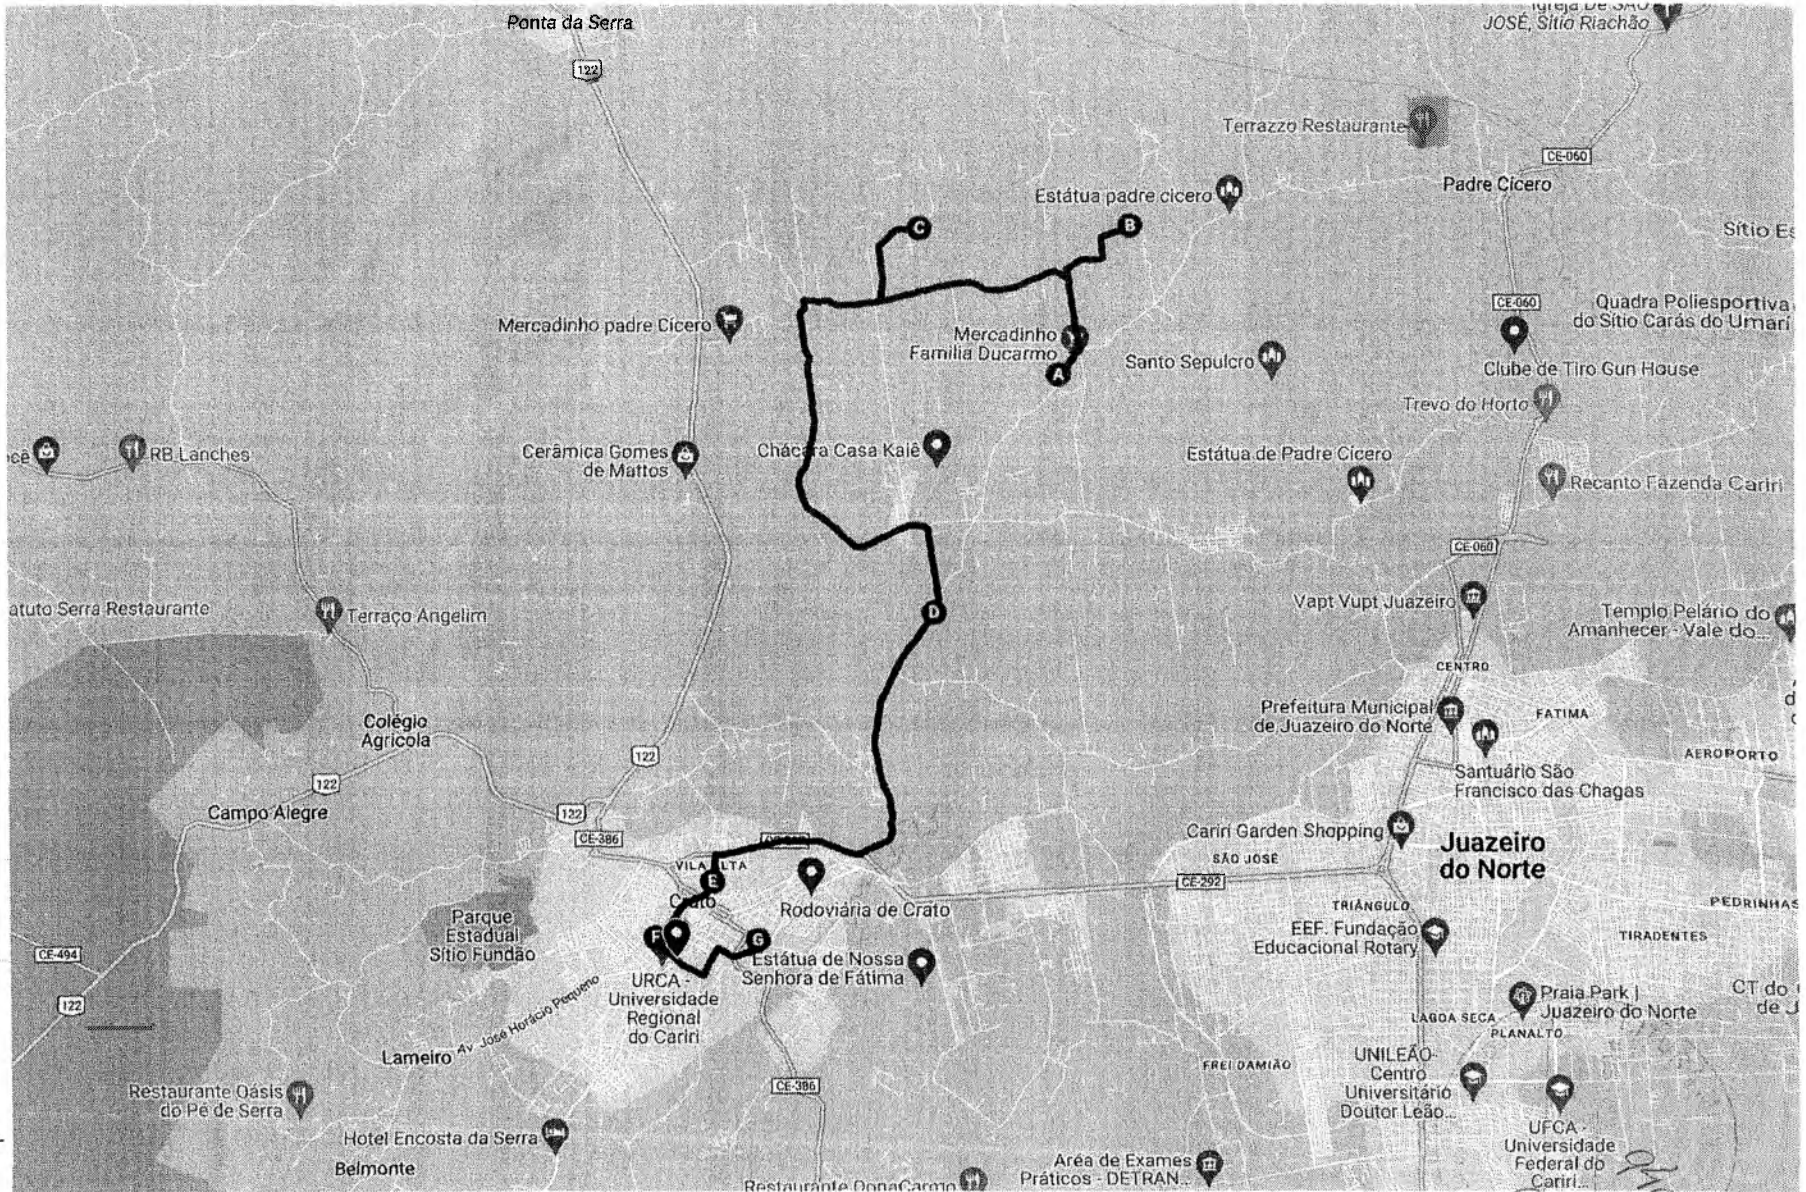

OTA#20 - 24 km, 56 minutos

Rotas de Estrada sem nome - Bela Vista, Crato - CE, Brasil até R. Monsenhor Esmeraldo, 204 - Centro, Crato - CE, 63101-220, Brasil

- **A** Estrada sem nome - Bela Vista, Crato - CE, Brasil
- **B** Estr. do Sítio Serrinha, 201-139 - Ponta da Serra, Crato - CE, Brasil
- **C** Estrada sem nome - Ponta da Serra, Crato - CE, Brasil
- **D** Estrada sem nome - Bela Vista, Crato - CE, Brasil
- **E** R. Getúlio Vargas, 219 - Vila Alta, Crato - CE, 63119-175, Brasil
- **F** Ceja Seminário - Seminário, Crato - CE, 63119-360, Brasil
- **G** R. Monsenhor Esmeraldo, 204 - Centro, Crato - CE, 63101-220, Brasil

Camada sem título

PARADA URCA

SÍTIOS SERRARIA, ALEGRE, GENIPAPQ, VILA GUILHERME (MATA), VILA SÃO BENTO, VILA PE. CICERO (BELA VISTA) PARA: EEM JOSÉ ALVES DE FIGUEIREDO, CEJA-MONSENHOR PEDRO ROCHA DE OLIVEIRA, UNIVERSIDADE REGIONAL DO CARIRI (URCA), EEMTI ESTADO DA BAHIA