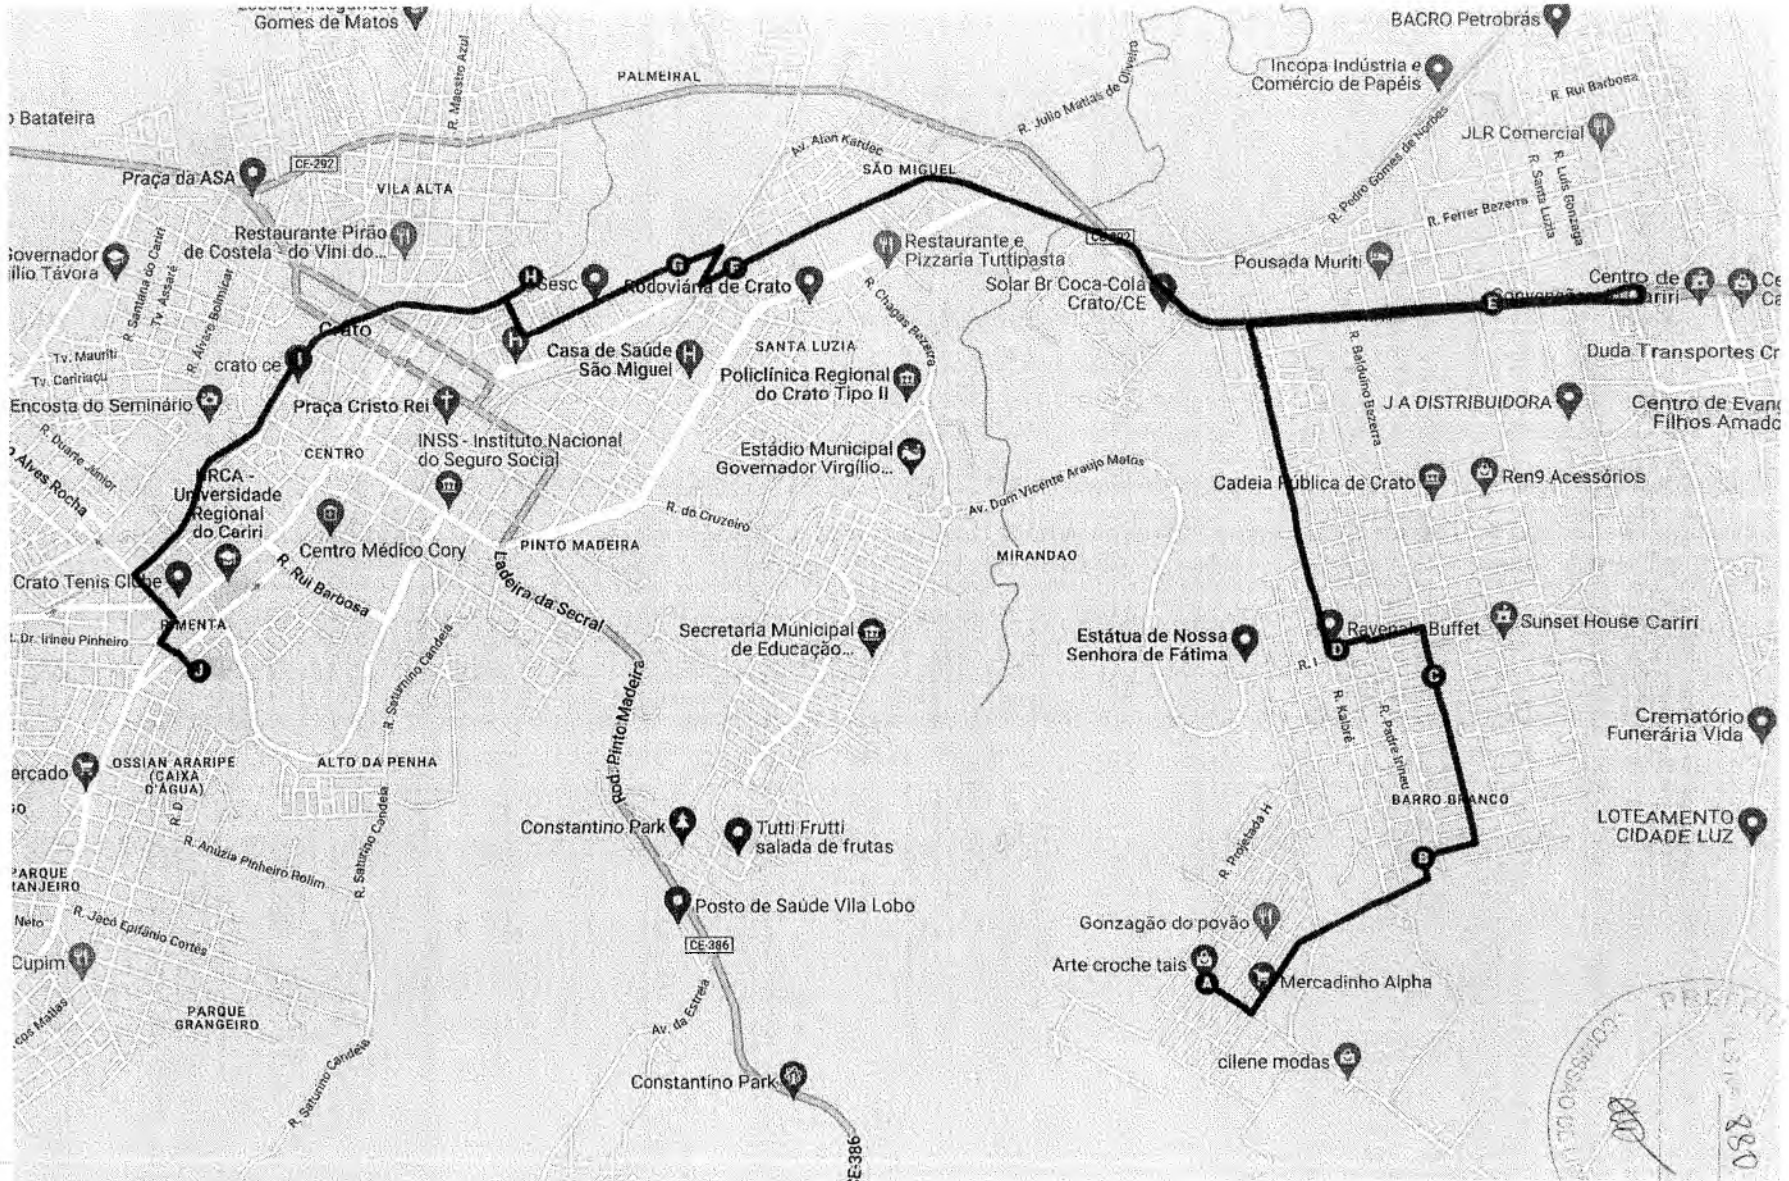

88 m

H R. Pergentino Silva, 56 - Seminário, Crato - CE, 63113-525, Brasil

1,13 km, 4 minutos

Siga na direção oeste na R. Marcos Macedo em direção à R. Lavras da Mangabeira

88 m

Vire à esquerda na R. Lavras da Mangabeira

424 m

Na rotatória, pegue a 2ª saída para a R. Duarte Júnior

155 m

Vire à direita na R. Walmair Gonçalves de Oliveira

410 m

Vire à esquerda na R. 121

56 m

I R. 121, N°69 - Seminário, Crato - CE, 63113-140, Brasil

①

ROTA#02 - 12 km, 33 minutos

Rotas de R. Artesão Judy Mary, 264 - Barro Branco, Crato - CE, Brasil até Sítio Brg. Fernando, 1 - Alto da Penha, Crato - CE, 63122-445, Brasil

- A** R. Artesão Judy Mary, 264 - Barro Branco, Crato - CE, Brasil
- B** R. Padre Irineu, 85 - Muriti, Crato - CE, 63122-440, Brasil
- C** R. Frei Damiao, 2030 - Muriti, Crato - CE, 63130-200, Brasil
- D** R. Pedro Leandro Da Silva, 2076 - Muriti, Crato - CE, 63130-210, Brasil
- E** Av. Padre Cicero, 2263 - Muriti, Crato - CE, 63050-423, Brasil
- F** R. Dr. Gesteira, 612 - São Miguel, Crato - CE, 63122-235, Brasil
- G** R. André Cartaxo, 727 - Centro, Crato - CE, 63100-555, Brasil
- H** R. Antônio Xenofonte, 172 - Vila Alta, Crato - CE, 63119-160, Brasil
- I** Av. José Alves de Figueiredo, 1468 - Seminário, Crato - CE, 63105-130, Brasil
- J** Sítio Brg. Fernando, 1 - Alto da Penha, Crato - CE, 63122-445, Brasil