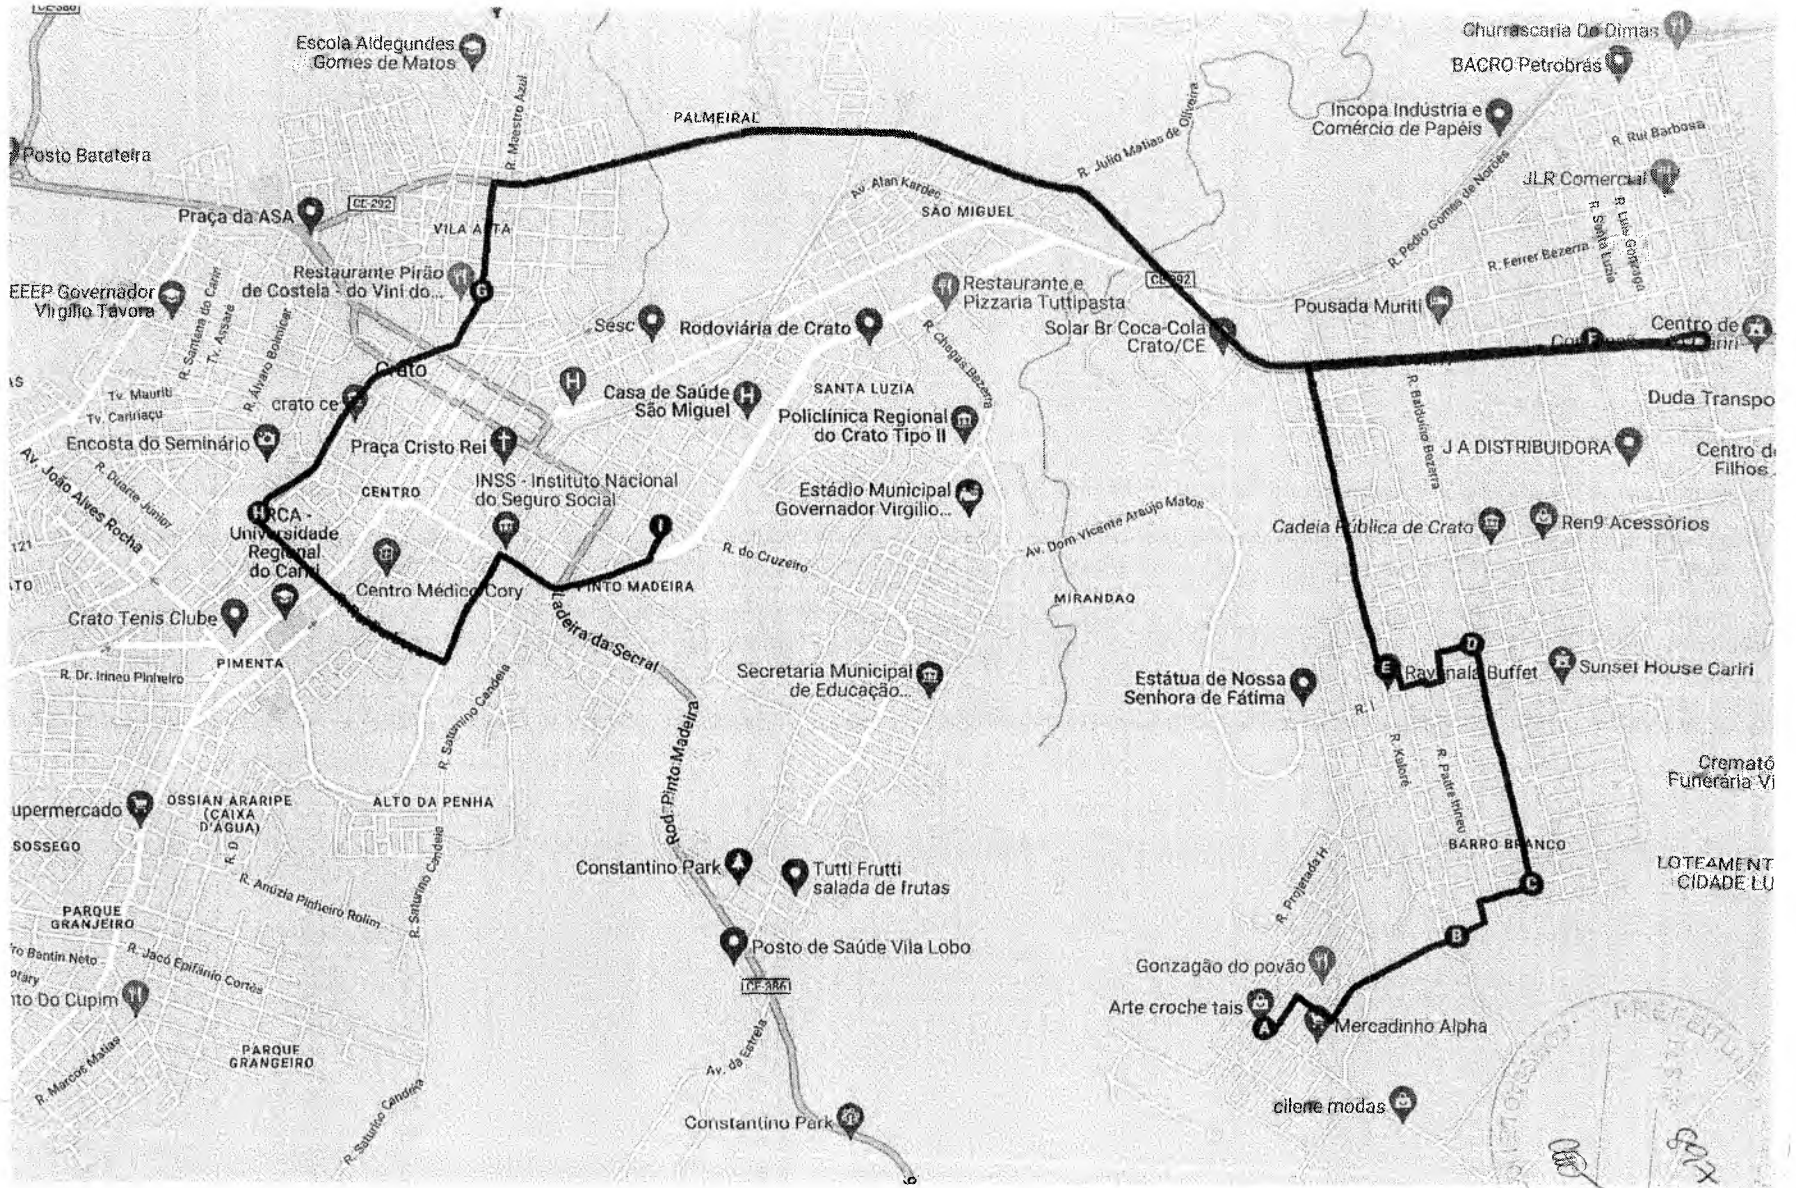

ROTA#07 - 13 km, 34 minutos

Rotas de R. Artesão Judy Mary, 264 - Barro Branco, Crato - CE, Brasil até R. Monsenhor Esmeraldo, 206 - Pinto Madeira, Crato - CE, 63101-220, Brasil

- **A** R. Artesão Judy Mary, 264 - Barro Branco, Crato - CE, Brasil
- **B** R. Pres. João Batista de Figueiredo, 167 - Muriti, Crato - CE, 63132-080, Brasil
- **C** R. Balduino Bezerra, 62 - Muriti, Crato - CE, 63130-030, Brasil
- **D** R. Balduino Bezerra, 1000 - Barro Branco, Crato - CE, 63130-030, Brasil
- **E** R. Karole, 1558 - Muriti, Crato - CE, 63132-085, Brasil
- **F** R. Dr. Francisco Esmeraldo de Melo, 30 - Muriti, Crato - CE, 63132-180, Brasil
- **G** R. Getúlio Vargas, 219 - Vila Alta, Crato - CE, 63119-175, Brasil
- **H** Av. José Alves de Figueiredo, S/N - Centro, Crato - CE, 63100-051, Brasil
- **I** R. Monsenhor Esmeraldo, 206 - Pinto Madeira, Crato - CE, 63101-220, Brasil

CONJUNTO FILEMON
LIMAVERDE, CONJUNTO
MONS. MONTENEGRO

(BAIRRO N. S. DE FÁTIMA) PARA: EEM JOSÉ ALVES DE FIGUEIREDO, CEJA - MONSENHOR PEDRO ROCHA DE OLIVEIRA, EEMTI ESTADO DA BAHIA