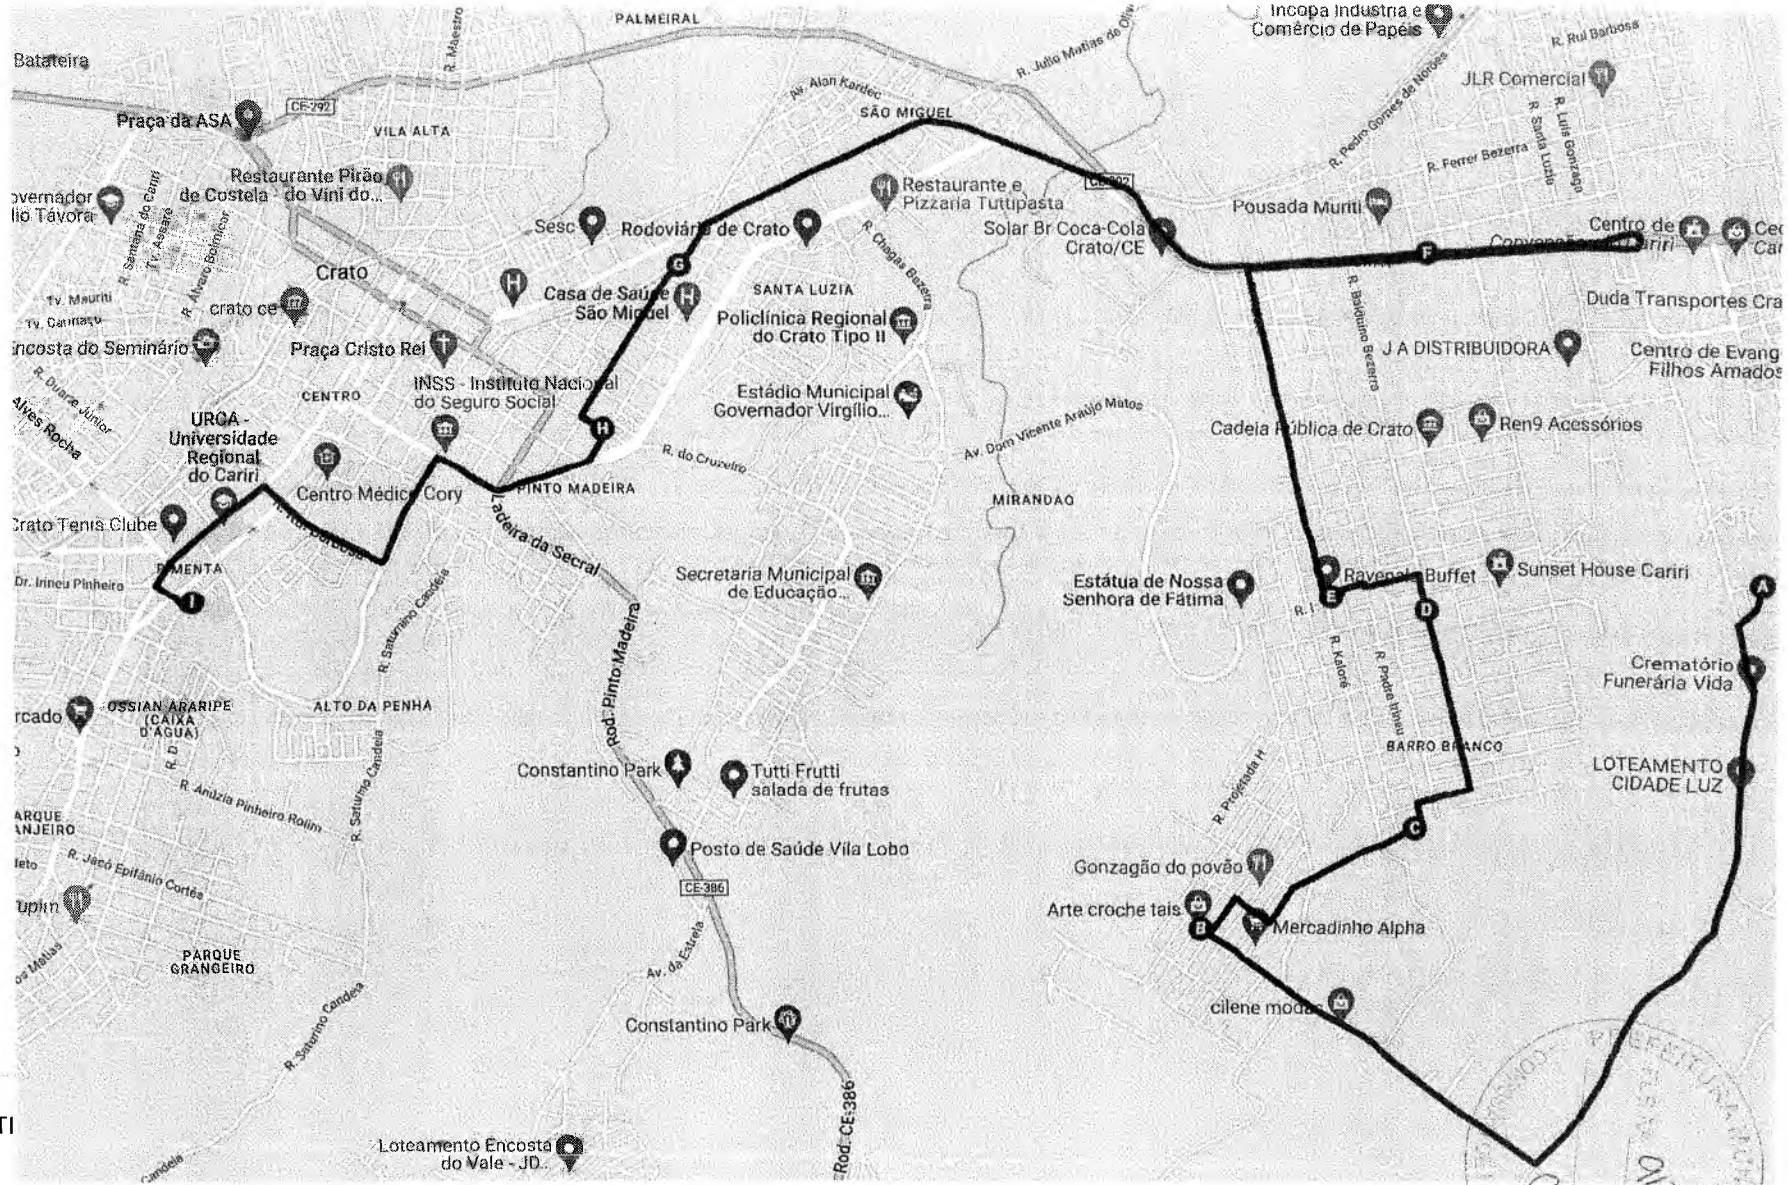

ROTA#12 - 16 km, 41 minutos

Rotas de R. Inácio Ferreira Teles, 1265-1755 - Santa Rosa, Crato - CE, Brasil até R. Dr. Quixadá Felício, 114 - Pimenta, Crato - CE, 63105-030, Brasil

- **A** R. Inácio Ferreira Teles, 1265-1755 - Santa Rosa, Crato - CE, Brasil
- **B** R. Artesão Judy Mary, 264 - Barro Branco, Crato - CE, Brasil
- **C** R. Padre Limeira, 2205 - Muriti, Crato - CE, 63132, Brasil
- **D** R. Frei Darniao, 2030 - Muriti, Crato - CE, 63130-200, Brasil
- **E** R. Pedro Leandro Da Silva, 2076 - Muriti, Crato - CE, 63130-210, Brasil
- **F** Av. Padre Cícero, 3211 - São Miguel, Crato - CE, 63122-440, Brasil
- **G** R. Dom Melo, 231b - Centro, Crato - CE, 63100-500, Brasil
- **H** R. Monsenor Esmeraldo, 202a - Centro, Crato - CE, 63101-220, Brasil
- **I** R. Dr. Quixadá Felício, 114 - Pimenta, Crato - CE, 63105-030, Brasil

BAIXIO DOS CALANGES,
BARRO BRANCO PARA: EEMTI
ESTADO DA BAHIA, EEM
TEODORICO TELES, EEMTI
COLÉGIO ESTADUAL WILSON GONÇALVES