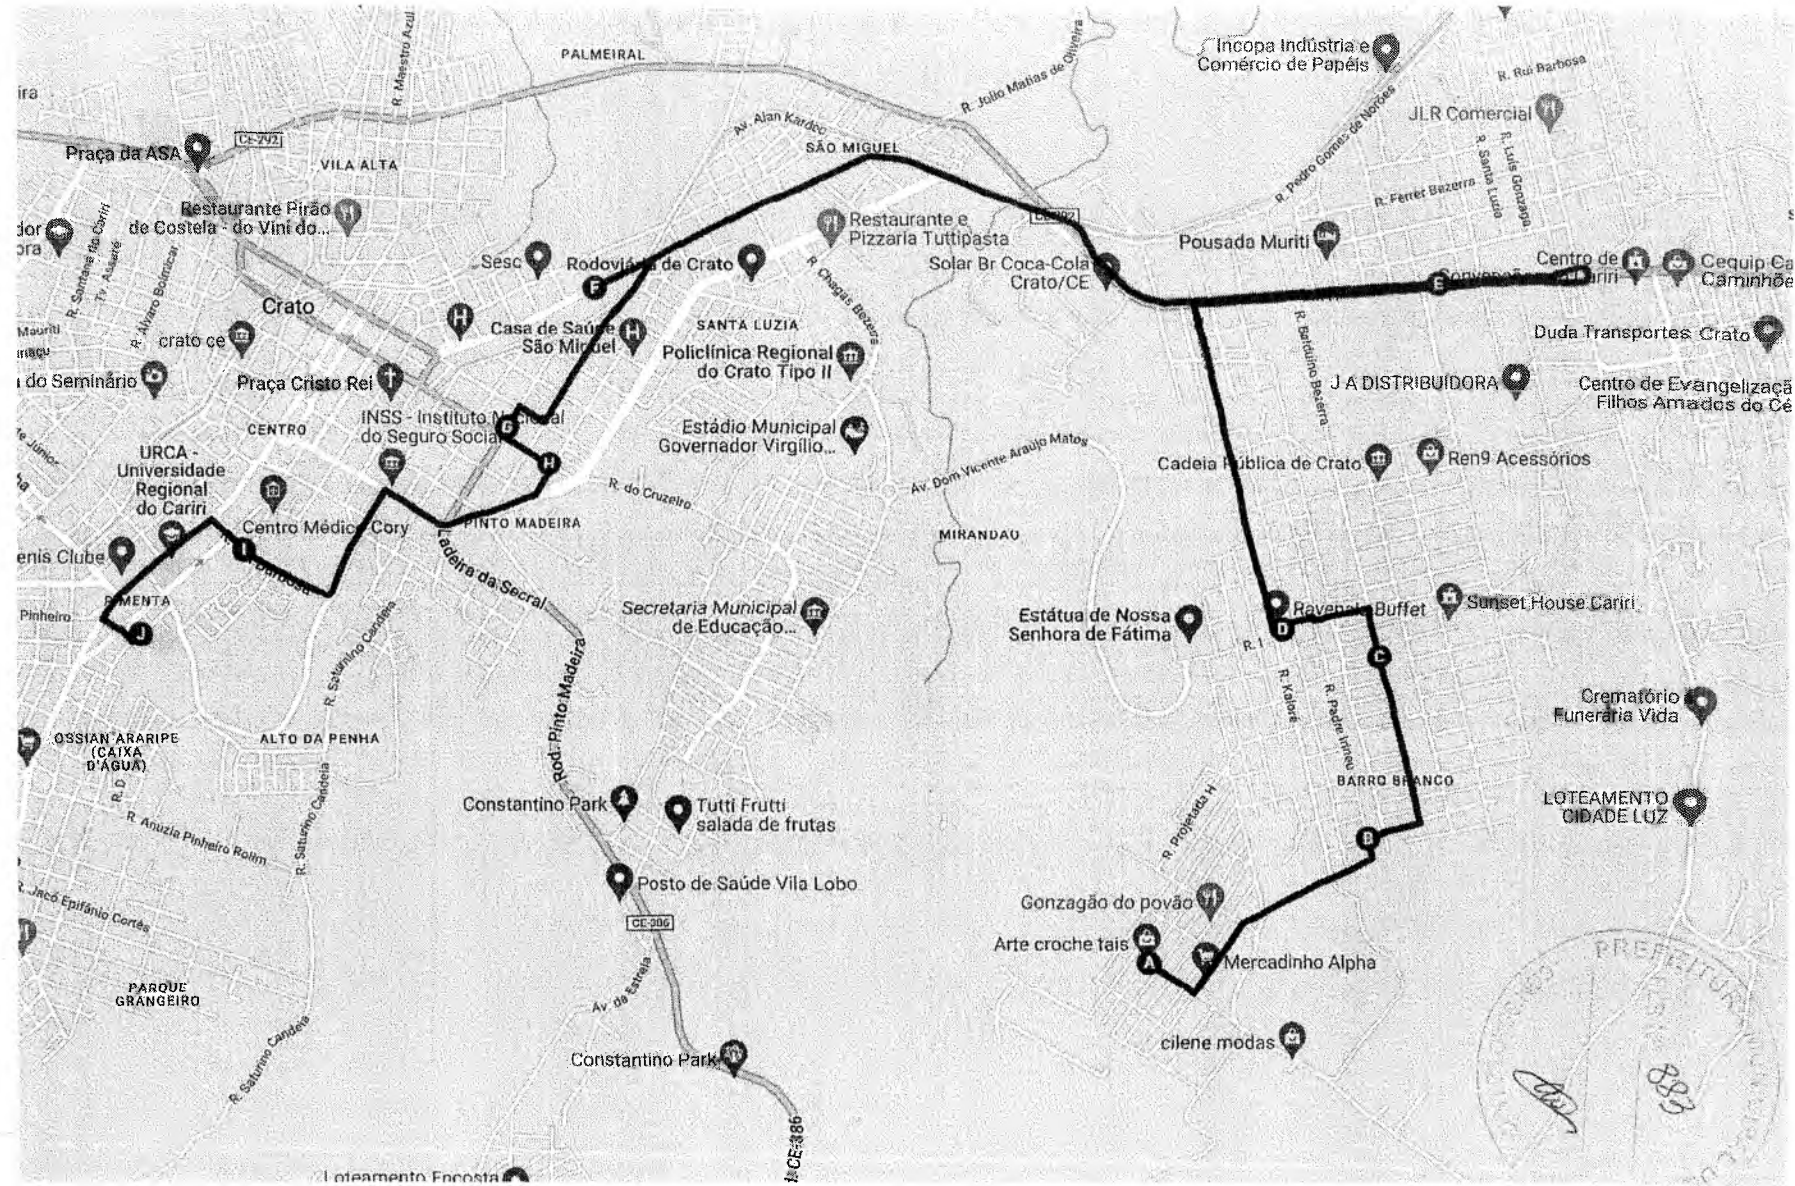

ROTA#03 - 12 km, 33 minutos

Rotas de R. Artesão Judy Mary, 264 - Barro Branco, Crato - CE, Brasil até R. Dr. Quixadá Felício, 114 - Pimenta, Crato - CE, 63105-030, Brasil

- **A** R. Artesão Judy Mary, 264 - Barro Branco, Crato - CE, Brasil
- **B** R. Padre Irineu, 85 - Muriti, Crato - CE, 63122-440, Brasil
- **C** R. Frei Damiao, 2030 - Muriti, Crato - CE, 63130-200, Brasil
- **D** R. Pedro Leandro Da Silva, 2076 - Muriti, Crato - CE, 63130-210, Brasil
- **E** Av. Padre Cicero, 2263 - Muriti, Crato - CE, 63050-423, Brasil
- **F** Av. Teodorico Teles, 580 - Cruz, Crato - CE, 63122-430, Brasil
- **G** R. São Francisco, 357 - Santa Luzia, Crato - CE, 63101-065, Brasil
- **H** R. Monsenhor Esmeraldo, 120 - Pinto Madeira, Crato - CE, 63101-220, Brasil
- **I** R. Rui Barbosa, 331 - Centro, Crato - CE, 63105-085, Brasil
- **J** R. Dr. Quixadá Felício, 114 - Pimenta, Crato - CE, 63105-030, Brasil

CONJUNTO FILEMON
LIMAVERDE, CONJUNTO

MONS. MONTENEGRO (BAIRRO N. S. DE FÁTIMA) PARA: EEEP MARIA VIOLETA ARRAES DE A. GERVAISEAU, EEF DOM QUINTINO, EEMTI ESTADO DA BAHIA, EEIEF SÃO FRANCISCO, EEF ESTADO DA PARAÍBA, EEMTI COLÉGIO ESTADUAL WILSON GONÇALVES