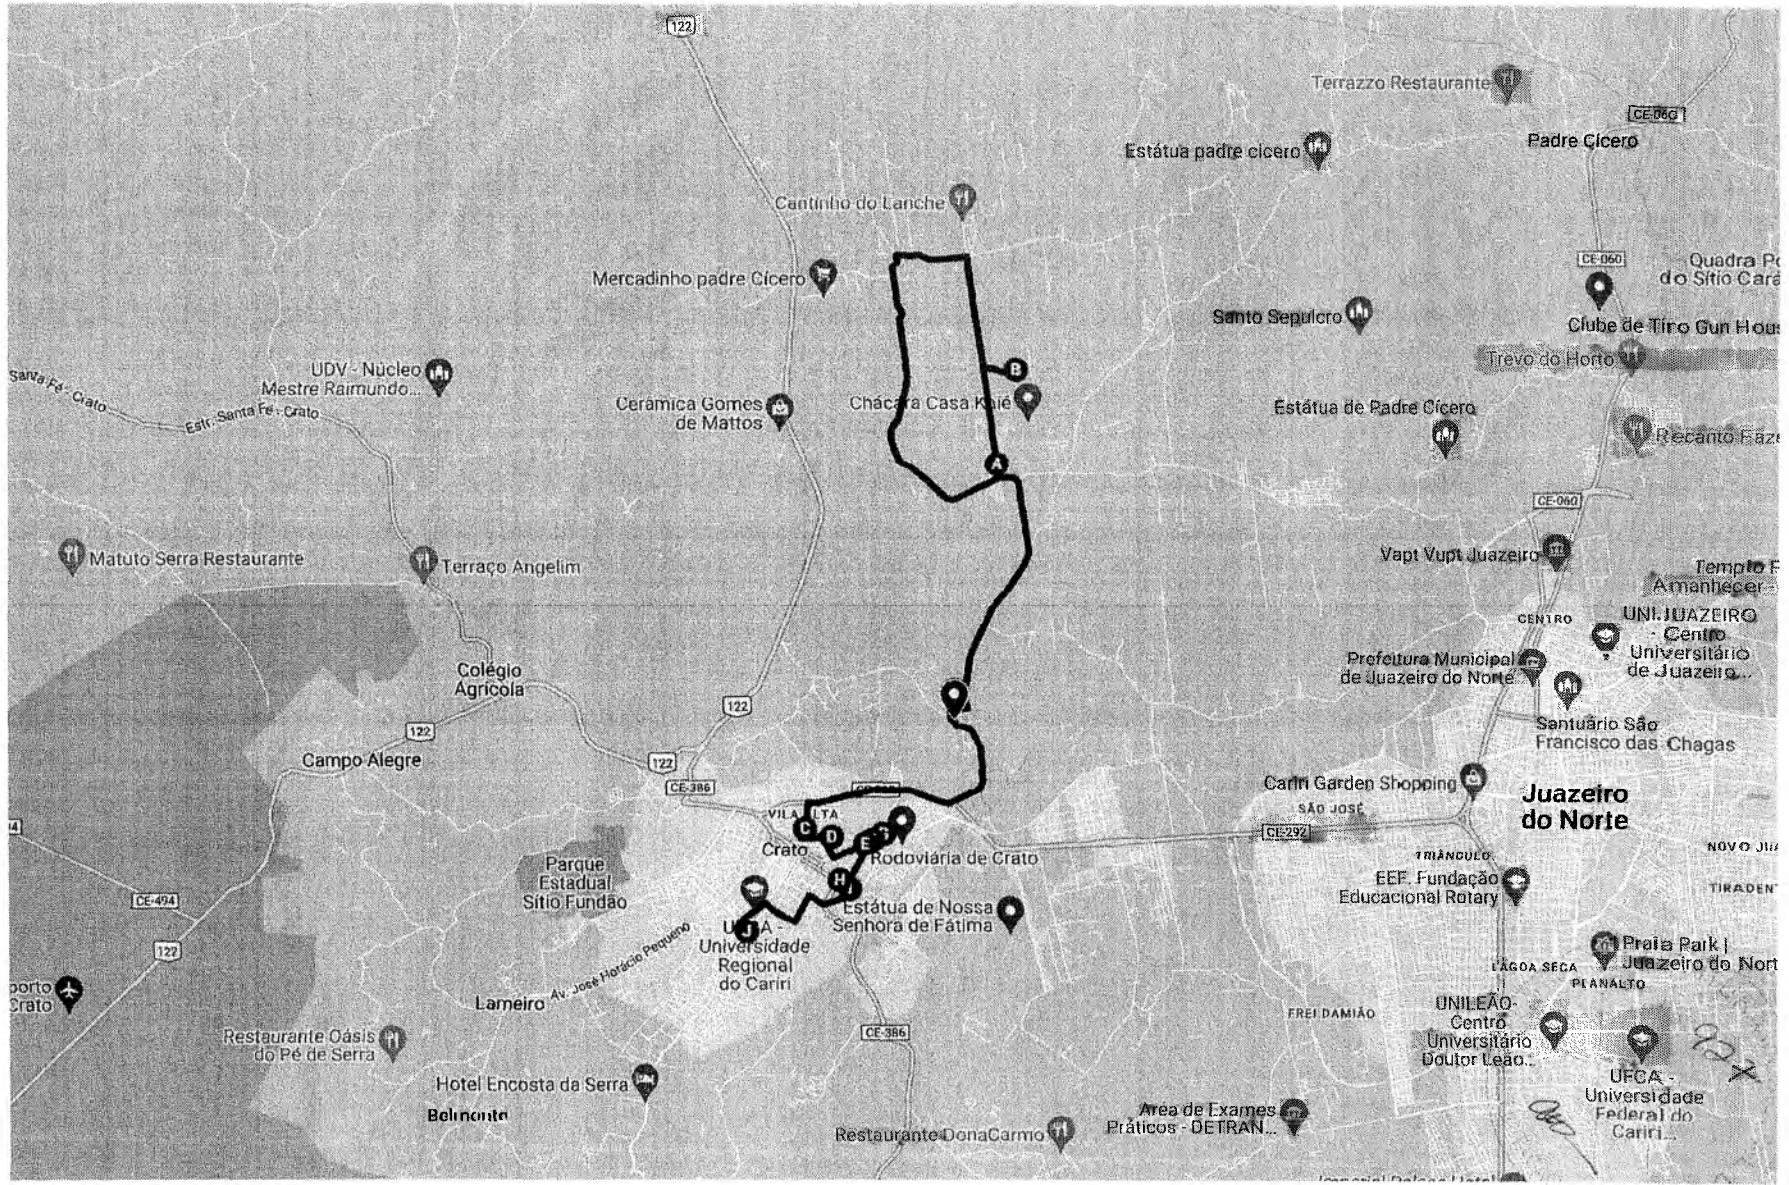

ROTA#16 - 23 km, 53 minutos

Rotas de R. Padre Cícero, 153 - Bela Vista, Crato - CE, Brasil até R. Dr. Quixadá Felício, 114 - Pimenta, Crato - CE, 63105-030, Brasil

- **A** R. Padre Cícero, 153 - Bela Vista, Crato - CE, Brasil
- **B** R. Eva Brito Bezeira - Bela Vista, Crato - CE, Brasil
- **C** R. Getúlio Vargas, 242a - Vila Alta, Crato - CE, 63119-170, Brasil
- **D** R. Antônio Xenofonte, 172 - Vila Alta, Crato - CE, 63119-160, Brasil
- **E** Av. Teodorico Teles, 635a - Centro, Crato - CE, 63100-160, Brasil
- **F** Av. Teodorico Teles, 745 - São Miguel, Crato - CE, 63100-541, Brasil
- **G** R. Dr. Gesteira, 612 - São Miguel, Crato - CE, 63122-235, Brasil
- **H** R. São Francisco, 371 - Santa Luzia, Crato - CE, 63101-065, Brasil
- **I** R. Monsenhor Esmeraldo, 206 - Pinto Madeira, Crato - CE, 63101-220, Brasil
- **J** R. Dr. Quixadá Felício, 114 - Pimenta, Crato - CE, 63105-030, Brasil

SITIOS GENIPAPO, VILA SANTO EXPEDITO (MATA), VILA GUILHERME, BAIXIO VERDE, VILA PADRE CÍCERO (BELA VISTA), SÃO BENTO PARA-EEIEF CEL. FILEMON FERNANDES TELES, EEFM JOSÉ ALVES DE FIGUEIREDO, EEEFTI 18 DE MAIO, EEEP MARIA VIOLETA ARRAES A. GERVAISEAU, COLÉGIO MUNICIPAL PEDRO FELICIO, EEIEF PE. FREDERICO NIERHOFF, EEF DOM QUINTINO, EEMTI ESTADO DA BAHIA, EEM TEODORICO TELES, EEMTI COL. ESTADUAL WILSON GONÇALVES, EEF ESTADO DA PARAÍBA