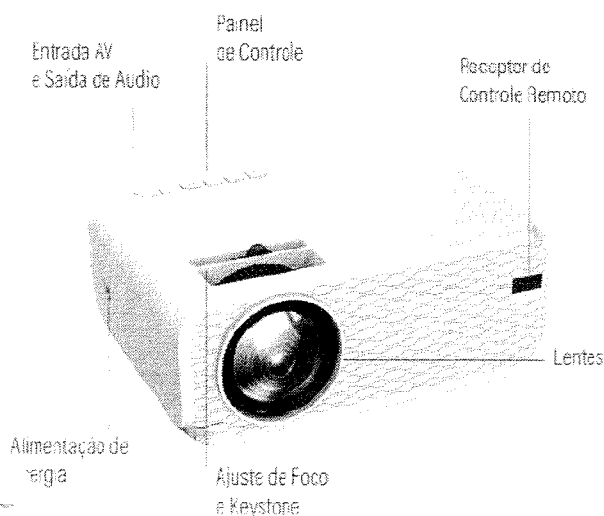

Características Técnicas

Estas seções listam as especificações técnicas do seu projetor.

Resolução Nativa	1920x1080 pixels
Lente	F = 3,60"
Reprodução de cores	1,67 bilhões
Briho	Emissão de luz branca 3.600 lúmens Emissão de luz colorida 3.600 lúmens
Contraste	7.000:1
Tamanho da Imagem	30" a 300" (Pol).
Distância de Projeção	0,9 a 12 metros
Método de Projeção	Frontal, traseira, montada no teto
Relação de aspecto ótico	4,3, 16:9
Ajuste de Foco	Manual
Ajuste de Zoom	1x - 1,4x
Áudio	5W RMS
Nível de Ruído	28 dB (Modo de consumo de energia normal)
Ajuste Trapezoidal (Keystone)	± 15° horizontal (Manual) e ± 15° vertical (Manual)
Compatibilidade da Porta USB	Uma porta compatível com USB 2.0 e 3.0
Tipo de Lâmpada	LED
Consumo	50W
Vida Útil da Lâmpada	Modo de consumo de energia normal: Até cerca de 30.000 horas Modo de consumo de energia ECO: Até cerca de 50.000 horas
Controle Remoto	Sim
Alcance Controle Remoto	10m
Wi-Fi 5	<input type="radio"/> Sim <input checked="" type="radio"/> Não
Bluetooth 4.2	<input type="radio"/> Sim <input checked="" type="radio"/> Não
Android 13.0	<input type="radio"/> Sim <input checked="" type="radio"/> Não
Entrada USB-A	1 Unidade
Entrada USB-B	0 Unidades
Entrada USB-C	0 Unidades
Entrada HDMI	1 Unidade
AV/PC/A/Vídeo Composto	1 Unidade
Entrada VGA	1 Unidade
Saída de Áudio Stereo	1 Unidade
Dimensões	200x160x80mm
Peso	1,5kg
Tensão	8volt
Frequência	50/60Hz
Slot de Segurança Kensington	<input type="radio"/>

Computadores

Smartphones

Tablets

Vídeo Game

Filmadoras

Apple TV

Chromecast

Partes do projetor - Visão Geral

Partes do projetor - Lateral/Traseira

Partes do projetor - painel de controle

Partes do projetor - controle remoto

Tamanho da Tela/Projeção

1. Distância de Projeção
2. Distância do Centro da Lente até a Base da Imagem
3. Centro da Lente