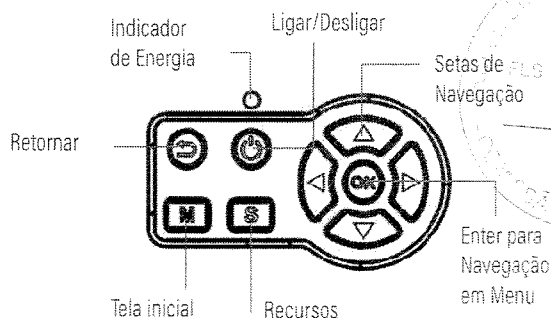

Características Técnicas

Estas seções listam as especificações técnicas do seu projetor.

Resolução Nativa	1920x1080 pixels
Lente	F = 3,60"
Reprodução de cores	1,67 bilhões
Briho	Emissão de luz branca 3.600 lúmens Emissão de luz colorida 3.600 lúmens
Contraste	7.000:1
Tamanho da Imagem	30" a 300" (Pol).
Distância de Projeção	0,9 a 12 metros
Método de Projeção	Frontal, traseira, montada no teto
Relação de aspecto ótico	4,3, 16:9
Ajuste de Foco	Manual
Ajuste de Zoom	1x - 1,4x
Áudio	5W RMS
Nível de Ruído	28 dB (Modo de consumo de energia normal)
Ajuste Trapezoidal (Keystone)	± 15° horizontal (Manual) e ± 15° vertical (Manual)
Compatibilidade da Porta USB	Uma porta compatível com USB 2.0 e 3.0
Tipo de Lâmpada	LED
Consumo	50W
Vida Útil da Lâmpada	Modo de consumo de energia normal: Até cerca de 30.000 horas Modo de consumo de energia ECO: Até cerca de 50.000 horas
Controle Remoto	Sim
Alcance Controle Remoto	10m
Wi-Fi 5	<input type="radio"/> Sim <input checked="" type="radio"/> Não
Bluetooth 4.2	<input type="radio"/> Sim <input checked="" type="radio"/> Não
Android 13.0	<input type="radio"/> Sim <input checked="" type="radio"/> Não
Entrada USB-A	1 Unidade
Entrada USB-B	0 Unidades
Entrada USB-C	0 Unidades
Entrada HDMI	1 Unidade
AV/PC/A/Vídeo Composto	1 Unidade
Entrada VGA	1 Unidade
Saída de Áudio Stereo	1 Unidade
Dimensões	200x160x80mm
Peso	1,5kg
Tensão	8volt
Frequência	50/60Hz
Slot de Segurança Kensington	<input type="radio"/>

Computadores

Smartphones

Tablets

Vídeo Game

Filmadoras

Apple TV

Chromecast

Partes do projetor - Visão Geral

Partes do projetor - Lateral/Traseira

Partes do projetor - painel de controle

Partes do projetor - controle remoto

Tamanho da Tela/Projeção

1. Distância de Projeção
2. Distância do Centro da Lente até a Base da Imagem
3. Centro da Lente