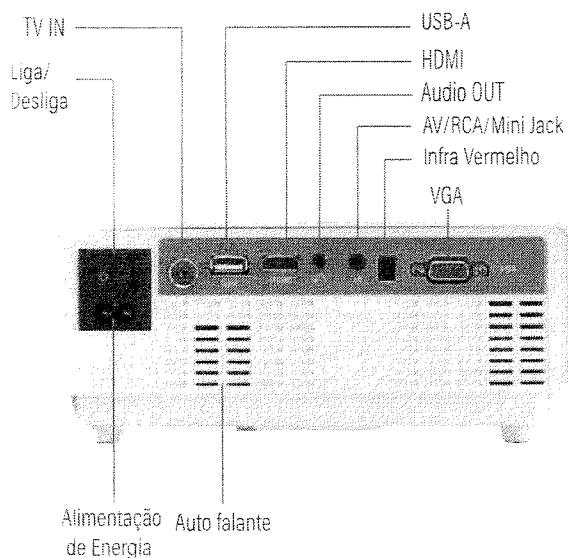

Características Técnicas

Estas seções listam as especificações técnicas do seu projetor.

Resolução Nativa	1920x1080 pixels
Lente	F = 3,60"
Reprodução de cores	1,67 bilhões
Briho	Emissão de luz branca 3.600 lúmens Emissão de luz colorida 3.600 lúmens
Contraste	7.000:1
Tamanho da Imagem	30" a 300" (Pol).
Distância de Projeção	0,9 a 12 metros
Método de Projeção	Frontal, traseira, montada no teto
Relação de aspecto ótico	4,3, 16:9
Ajuste de Foco	Manual
Ajuste de Zoom	1x - 1,4x
Áudio	5W RMS
Nível de Ruído	28 dB (Modo de consumo de energia normal)
Ajuste Trapezoidal (Keystone)	± 15° horizontal (Manual) e ± 15° vertical (Manual)
Compatibilidade da Porta USB	Uma porta compatível com USB 2.0 e 3.0
Tipo de Lâmpada	LED
Consumo	50W
Vida Útil da Lâmpada	Modo de consumo de energia normal: Até cerca de 30.000 horas Modo de consumo de energia ECO: Até cerca de 50.000 horas
Controle Remoto	Sim
Alcance Controle Remoto	10m
Wi-Fi 5	<input type="radio"/> Sim <input checked="" type="radio"/> Não
Bluetooth 4.2	<input type="radio"/> Sim <input checked="" type="radio"/> Não
Android 13.0	<input type="radio"/> Sim <input checked="" type="radio"/> Não
Entrada USB-A	1 Unidade
Entrada USB-B	0 Unidades
Entrada USB-C	0 Unidades
Entrada HDMI	1 Unidade
AV/PC/A/Vídeo Composto	1 Unidade
Entrada VGA	1 Unidade
Saída de Áudio Stereo	1 Unidade
Dimensões	200x160x80mm
Peso	1,5kg
Tensão	8volt
Frequência	50/60Hz
Slot de Segurança Kensington	<input type="radio"/>

Computadores

Smartphones

Tablets

Vídeo Game

Filmadoras

Apple TV

Chromecast

Partes do projetor - Visão Geral

Partes do projetor - Lateral/Traseira

Partes do projetor - painel de controle

Partes do projetor - controle remoto

Tamanho da Tela/Projeção

1. Distância de Projeção
2. Distância do Centro da Lente até a Base da Imagem
3. Centro da Lente